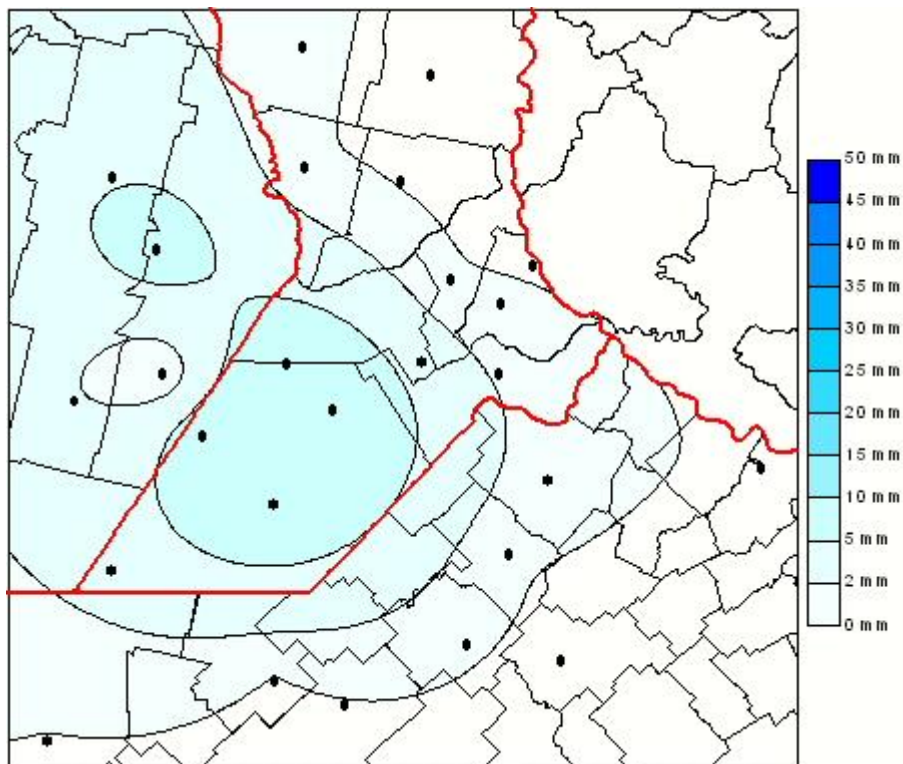

## Lluvias

Mapa de precipitación acumulada en las últimas 72 horas.  
(Desde las 8:00AM hasta las 8:00AM). Se actualiza a las 10:00hs.