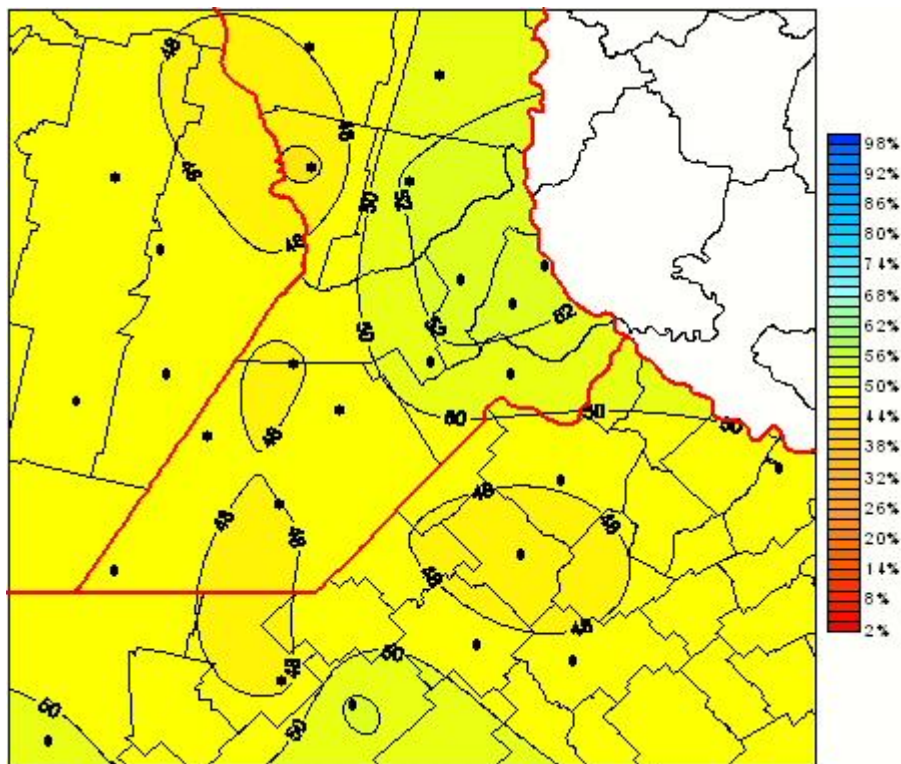

Humedad Relativa

Mapa de humedad relativa de las las últimas 24 horas.
(Desde las 8:00AM hasta las 8:00AM). Se actualiza a las 10:00hs.