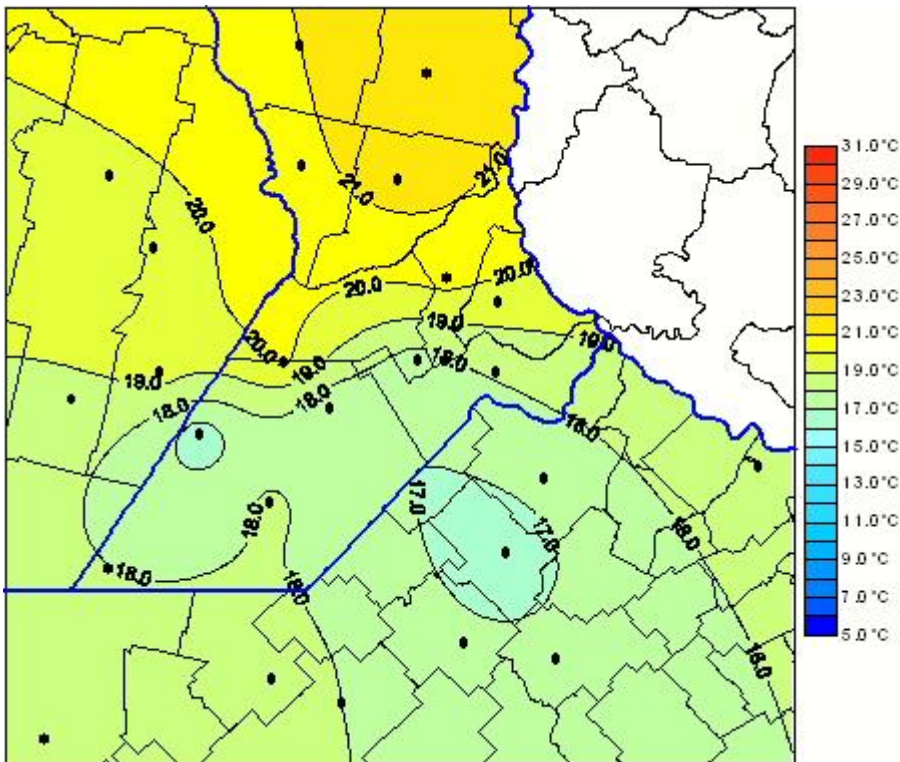

Temperaturas Medias

Mapa de temperaturas medias de las las últimas 24 horas.
(Desde las 8:00AM hasta las 8:00AM). Se actualiza a las 10:00hs.