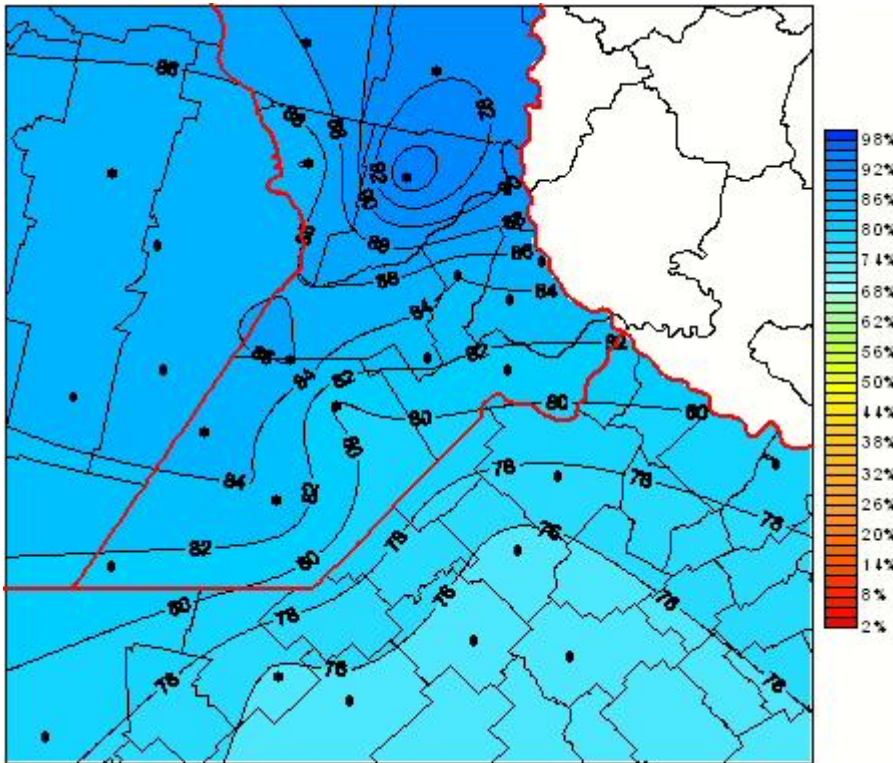

Humedad Relativa

Mapa de humedad relativa de las últimas 24 horas.
(Desde las 8:00AM hasta las 8:00AM). Se actualiza a las 10:00hs.