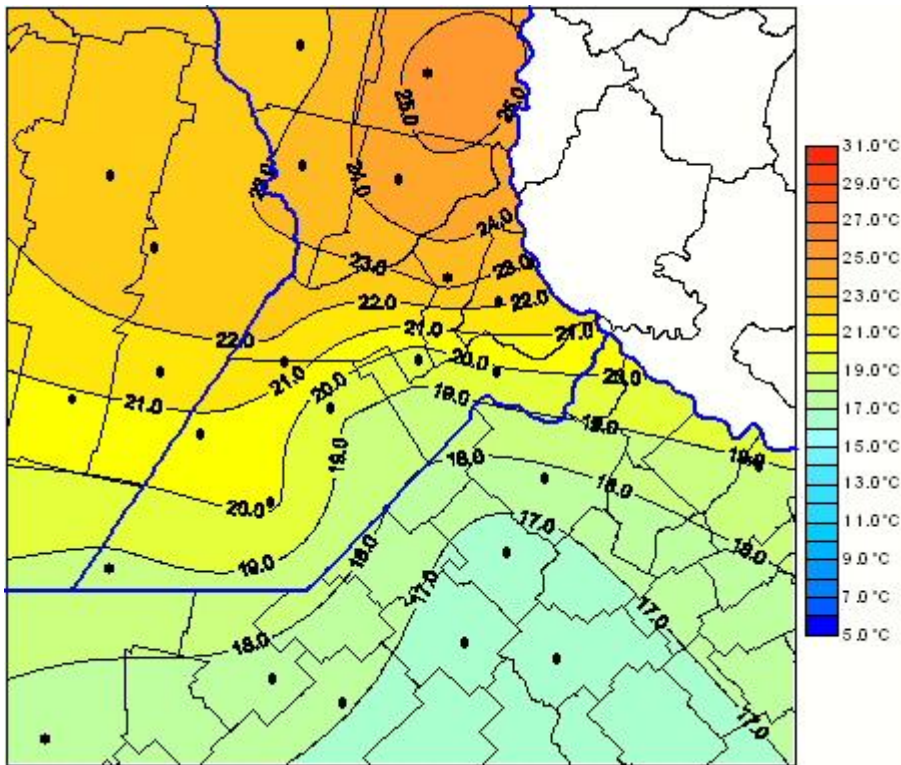

Temperaturas Medias

Mapa de temperaturas medias de las las últimas 24 horas.
(Desde las 8:00AM hasta las 8:00AM). Se actualiza a las 10:00hs.