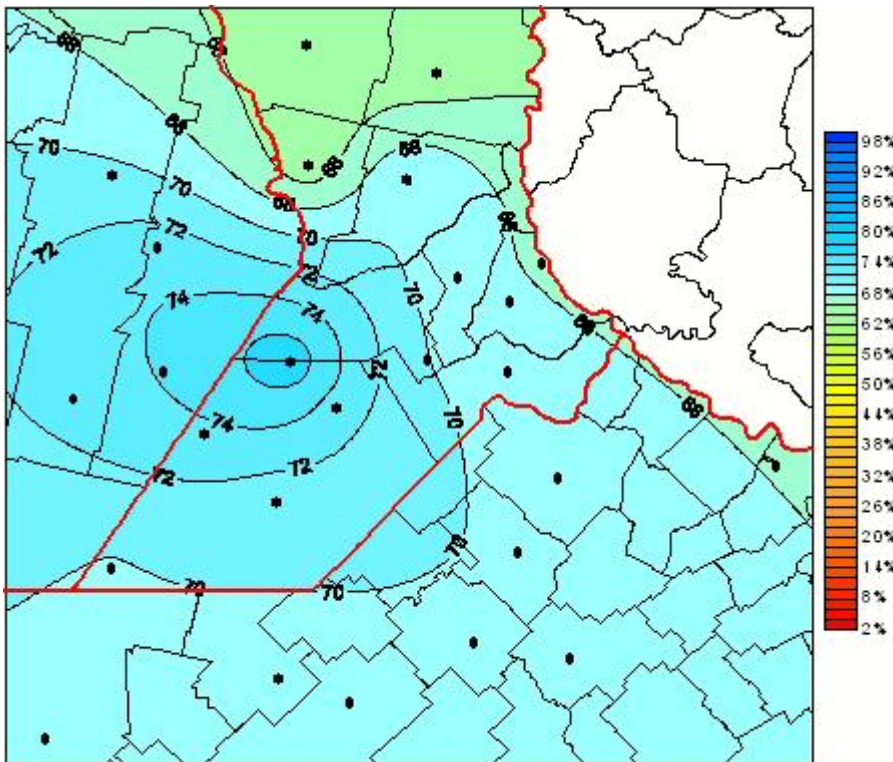

## Humedad Relativa

Mapa de humedad relativa de las últimas 96 horas.  
(Desde las 8:00AM hasta las 8:00AM). Se actualiza a las 10:00hs.