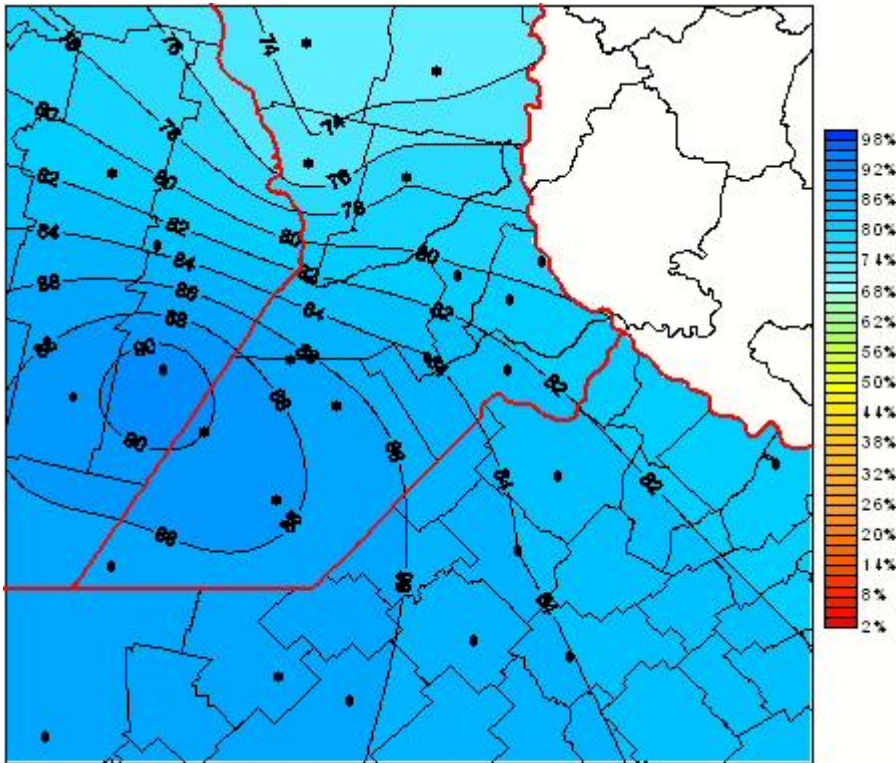

Humedad Relativa

Mapa de humedad relativa de las las últimas 24 horas.
(Desde las 8:00AM hasta las 8:00AM). Se actualiza a las 10:00hs.