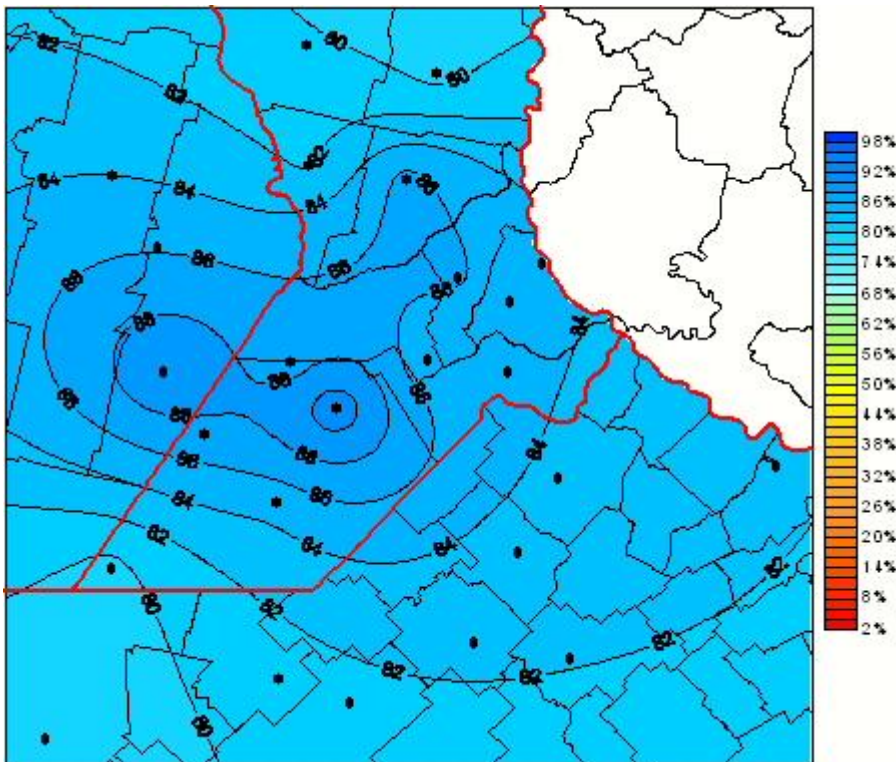

# Humedad Relativa

Mapa de humedad relativa de las las últimas 24 horas.  
(Desde las 8:00AM hasta las 8:00AM). Se actualiza a las 10:00hs.