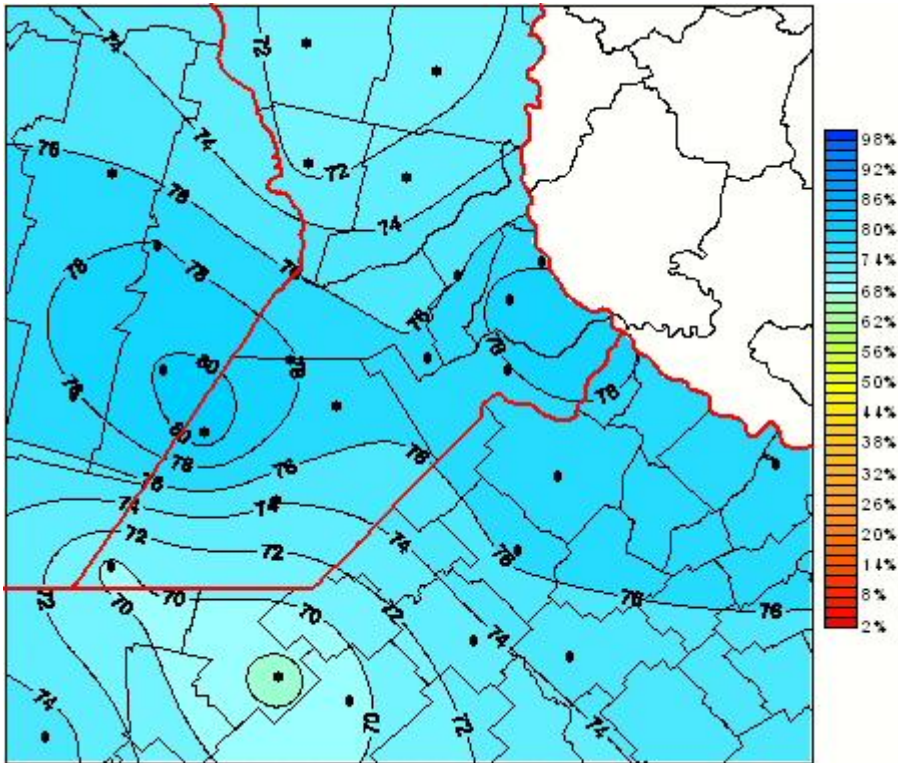

Humedad Relativa

Mapa de humedad relativa de las las últimas 24 horas.
(Desde las 8:00AM hasta las 8:00AM). Se actualiza a las 10:00hs.