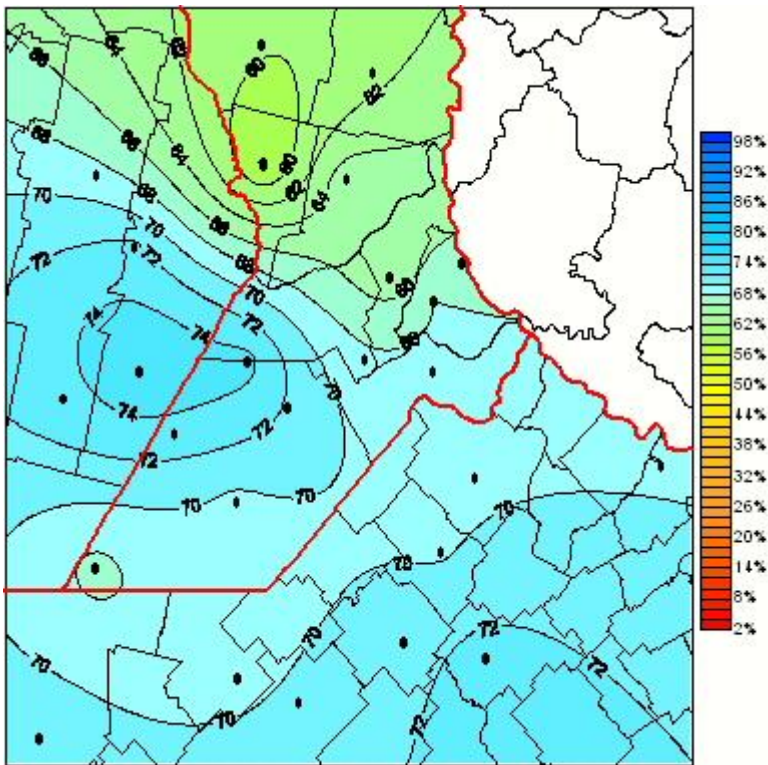

# Humedad Relativa

Mapa de humedad relativa de las las últimas 24 horas.  
(Desde las 8:00AM hasta las 8:00AM). Se actualiza a las 10:00hs.