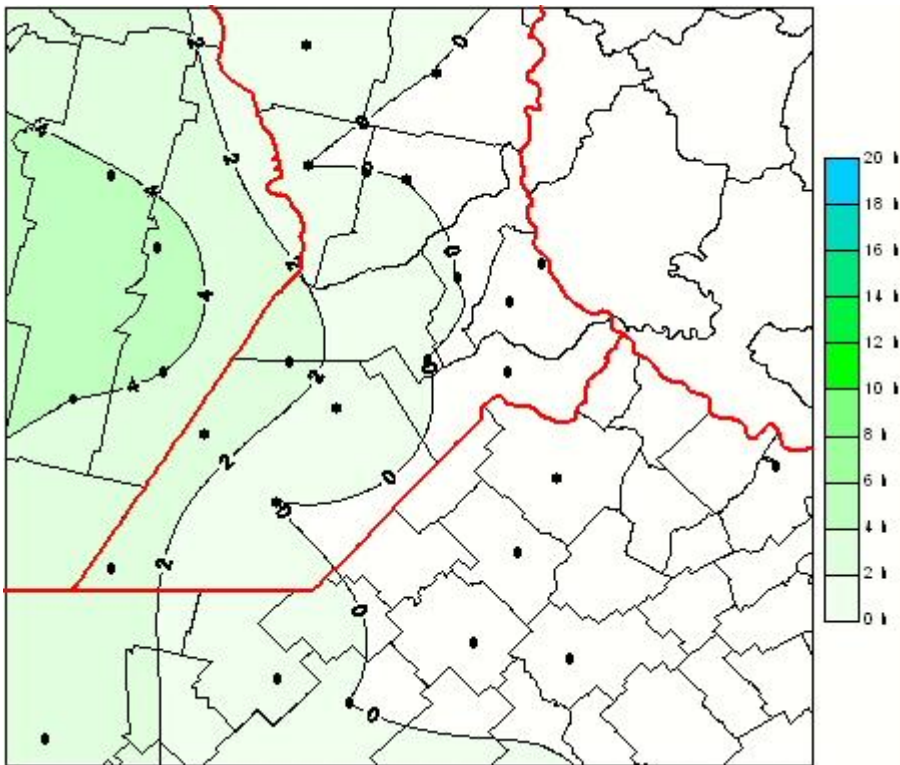

Humedad de Hoja

Mapa de humedad de hoja de las las últimas 24 horas.
(Desde las 8:00AM hasta las 8:00AM). Se actualiza a las 10:00hs.