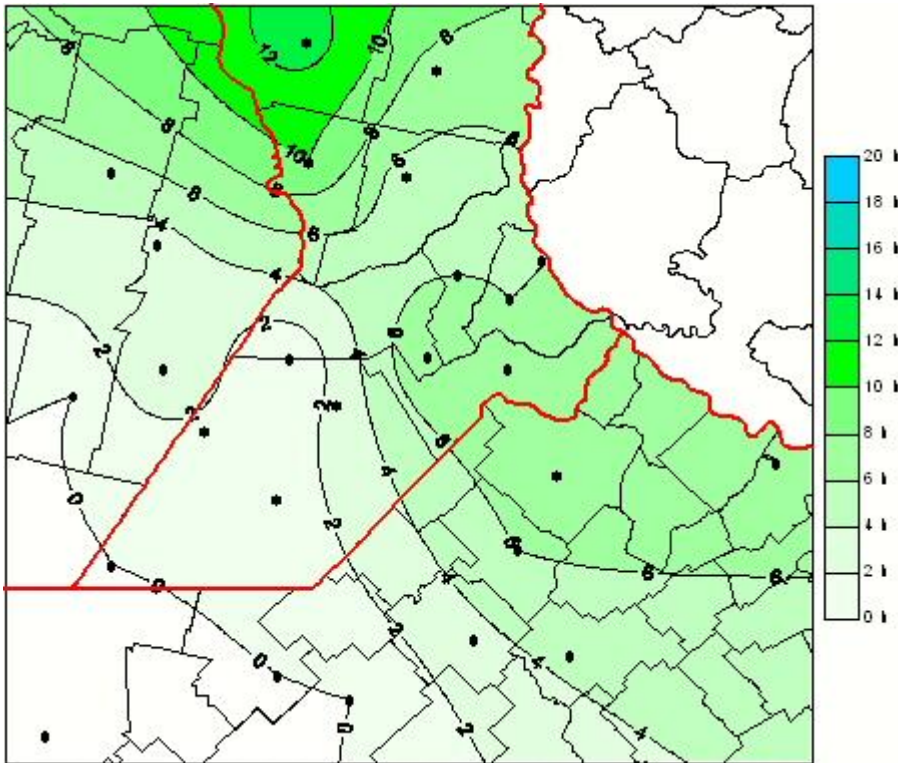

Humedad de Hoja

Mapa de humedad de hoja de las las últimas 24 horas.
(Desde las 8:00AM hasta las 8:00AM). Se actualiza a las 10:00hs.

BOLSA
DE COMERCIO
DE ROSARIO

 www.facebook.com/BCROficial

 twitter.com/bcrgrensa