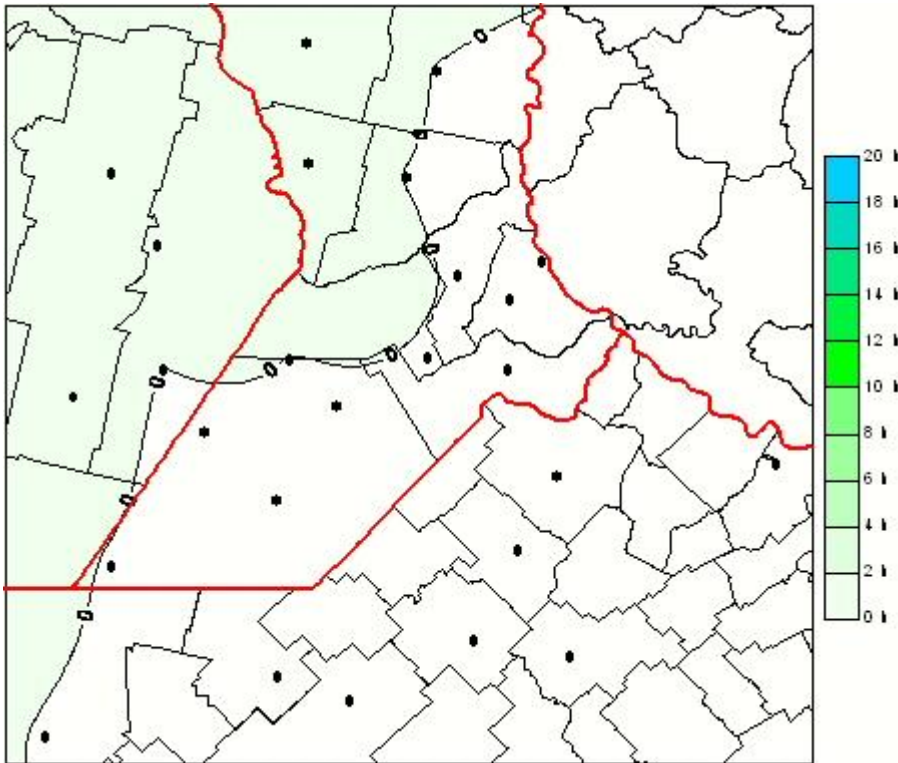

Humedad de Hoja

Mapa de humedad de hoja de las las últimas 24 horas.
(Desde las 8:00AM hasta las 8:00AM). Se actualiza a las 10:00hs.

BOLSA
DE COMERCIO
DE ROSARIO

 www.facebook.com/BCROficial

 twitter.com/bcrgrensa