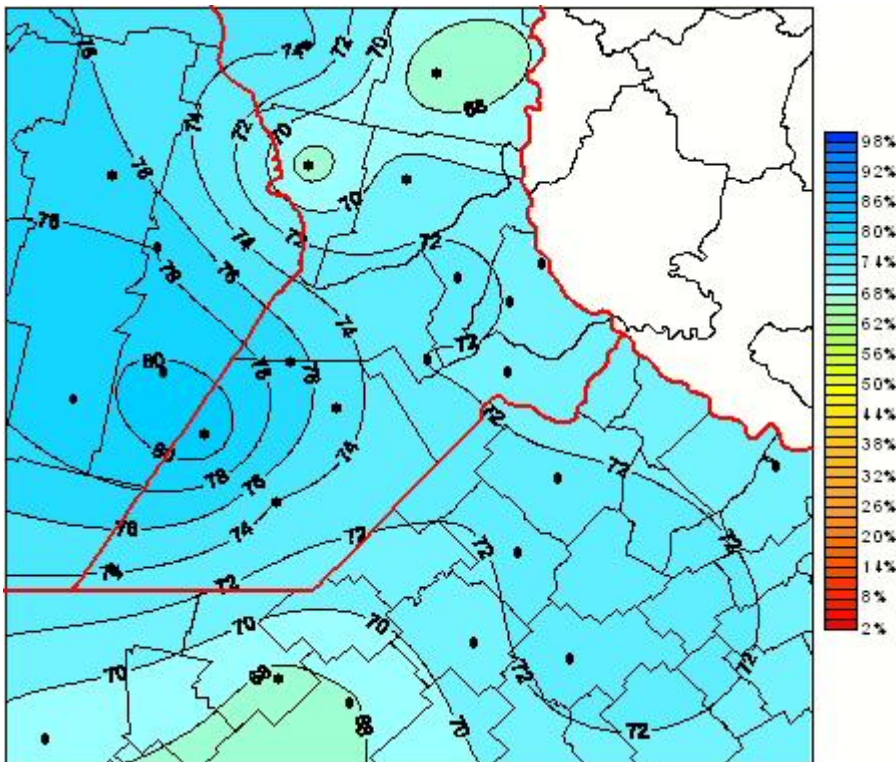

## Humedad Relativa

Mapa de humedad relativa de las últimas 72 horas.  
(Desde las 8:00AM hasta las 8:00AM). Se actualiza a las 10:00hs.