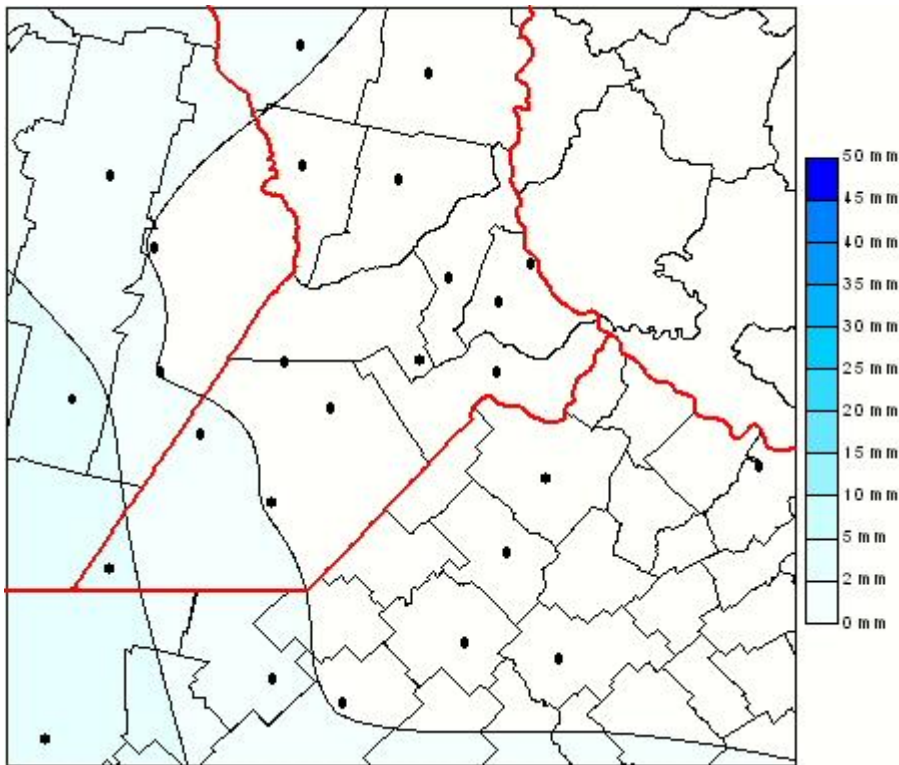

Lluvias

Mapa de precipitación acumulada en las últimas 24 horas.
(Desde las 8:00AM hasta las 8:00AM). Se actualiza a las 10:00hs.