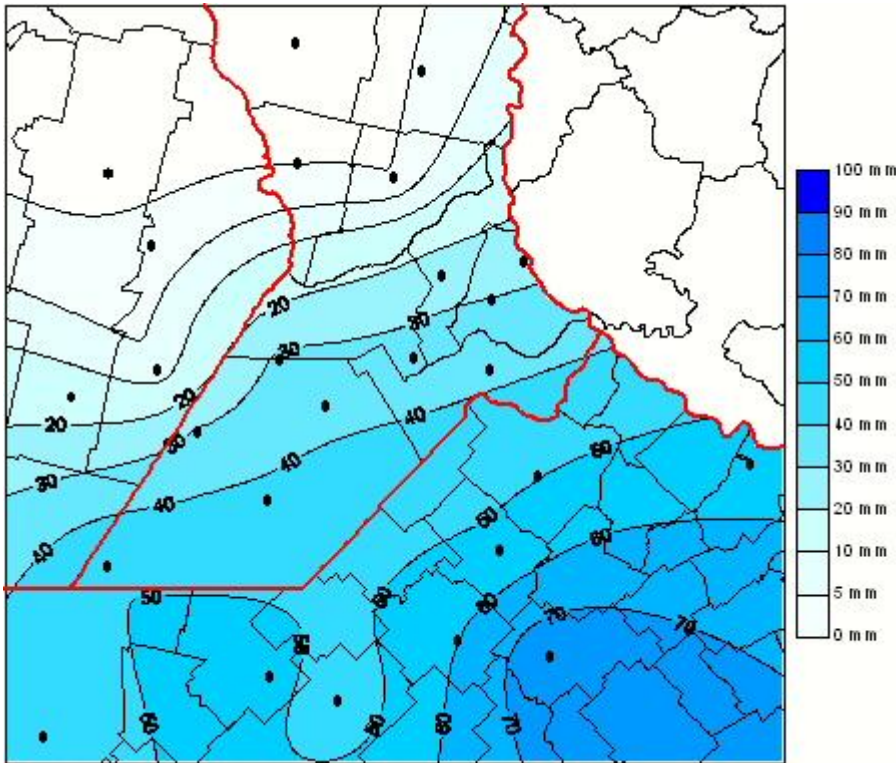

Lluvias

Mapa de precipitación acumulada en las últimas 24 horas.
(Desde las 8:00AM hasta las 8:00AM). Se actualiza a las 10:00hs.