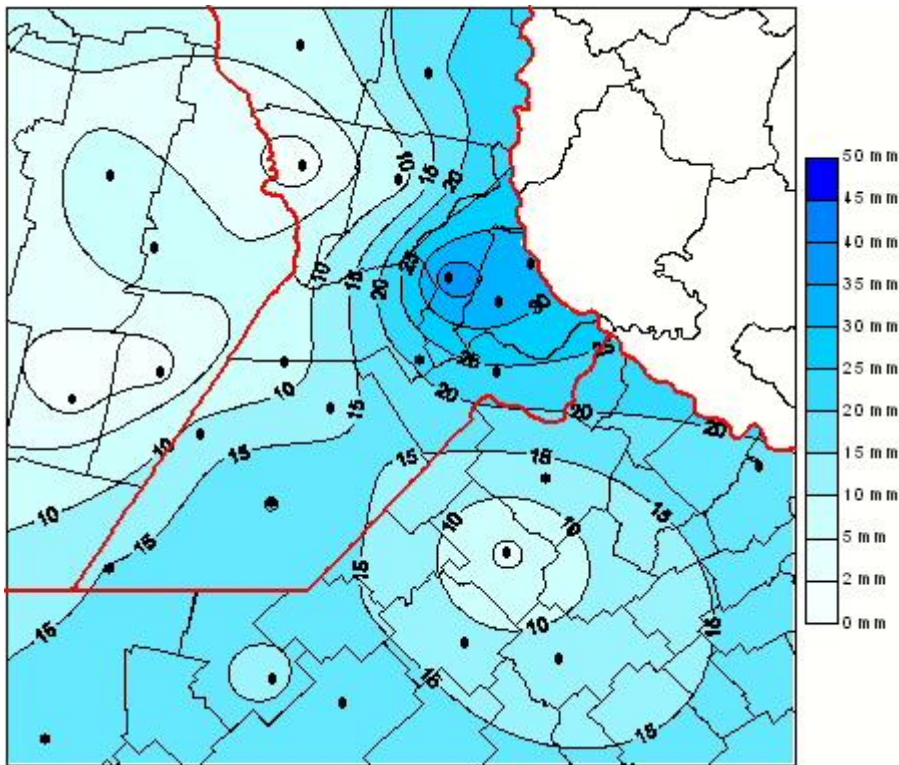

Lluvias

Mapa de precipitación acumulada en las últimas 72 horas.
(Desde las 8:00AM hasta las 8:00AM). Se actualiza a las 10:00hs.