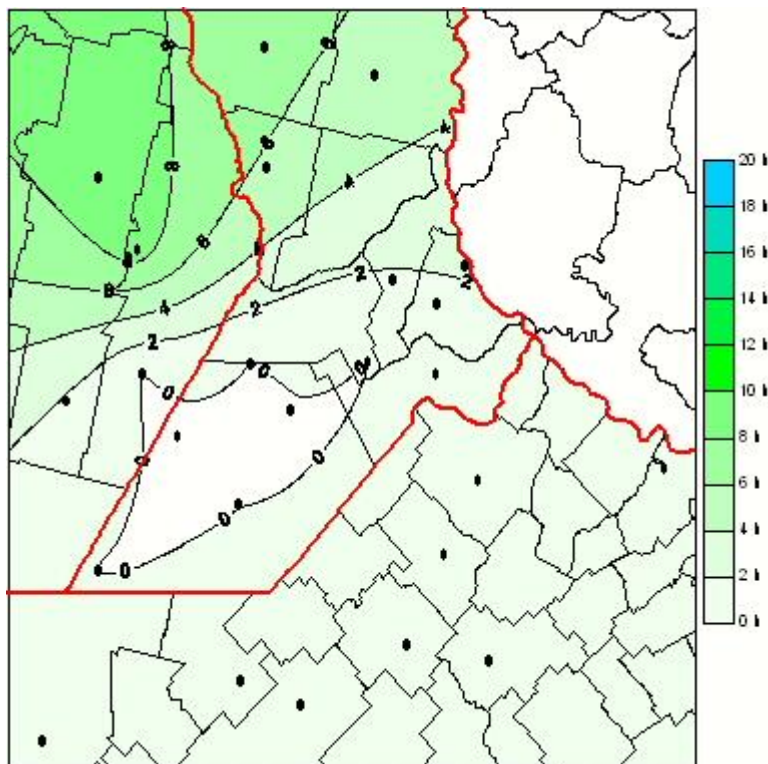

Humedad de Hoja

Mapa de humedad de hoja de las últimas 24 horas.
(Desde las 8:00AM hasta las 8:00AM). Se actualiza a las 10:00hs.