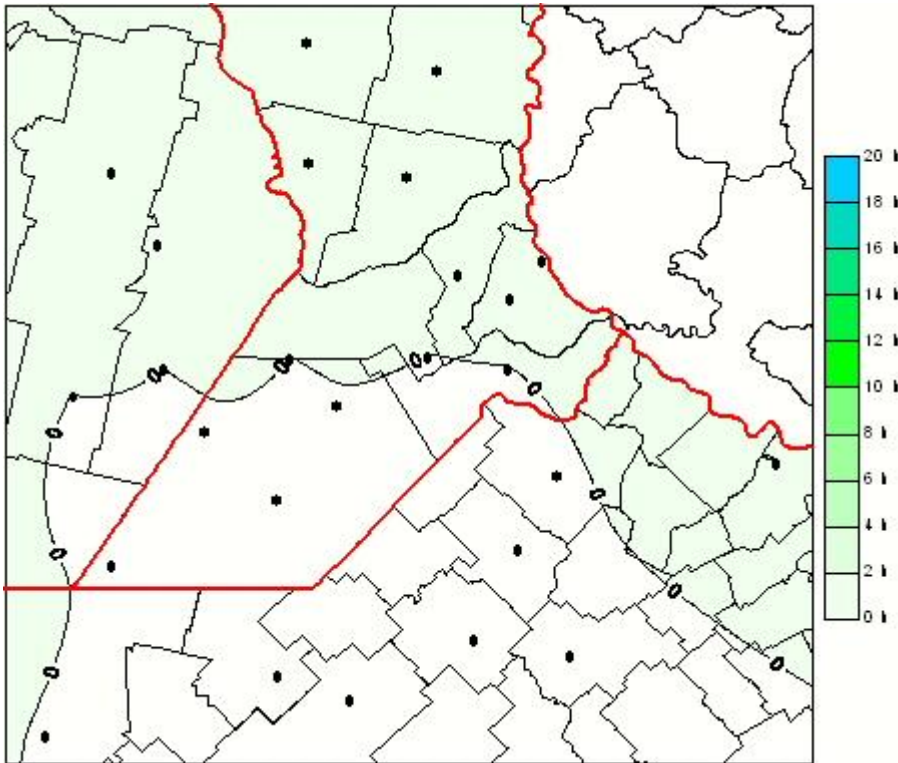

Humedad de Hoja

Mapa de humedad de hoja de las las últimas 24 horas.
(Desde las 8:00AM hasta las 8:00AM). Se actualiza a las 10:00hs.

BOLSA
DE COMERCIO
DE ROSARIO

 www.facebook.com/BCROficial

 twitter.com/bcrgrensa