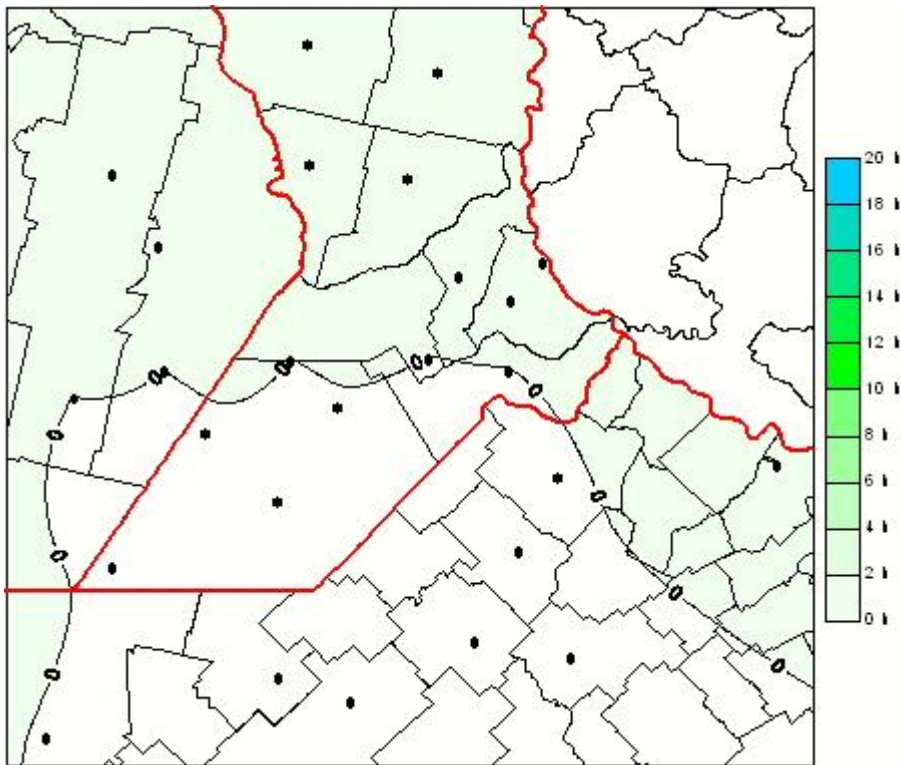

## Humedad de Hoja

Mapa de humedad de hoja de las las últimas 24 horas.  
(Desde las 8:00AM hasta las 8:00AM). Se actualiza a las 10:00hs.

BOLSA  
DE COMERCIO  
DE ROSARIO

 [www.facebook.com/BCROficial](http://www.facebook.com/BCROficial)