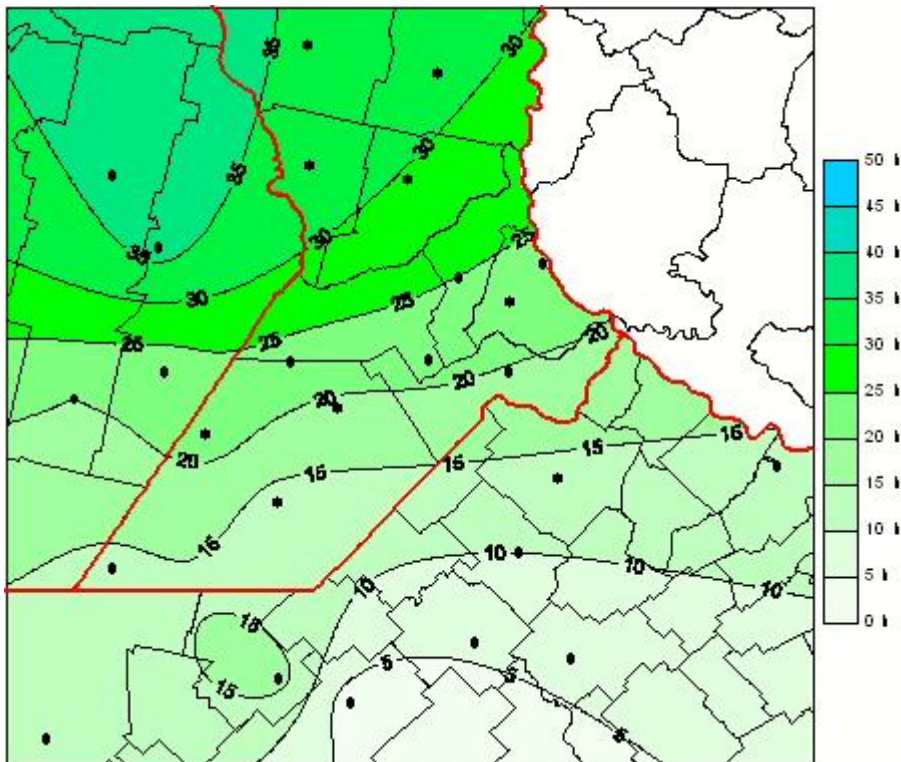

Humedad de Hoja

Mapa de humedad de hoja de las últimas 96 horas.
(Desde las 8:00AM hasta las 8:00AM). Se actualiza a las 10:00hs.

BOLSA
DE COMERCIO
DE ROSARIO

 www.facebook.com/BCROficial

 twitter.com/bcrprensa