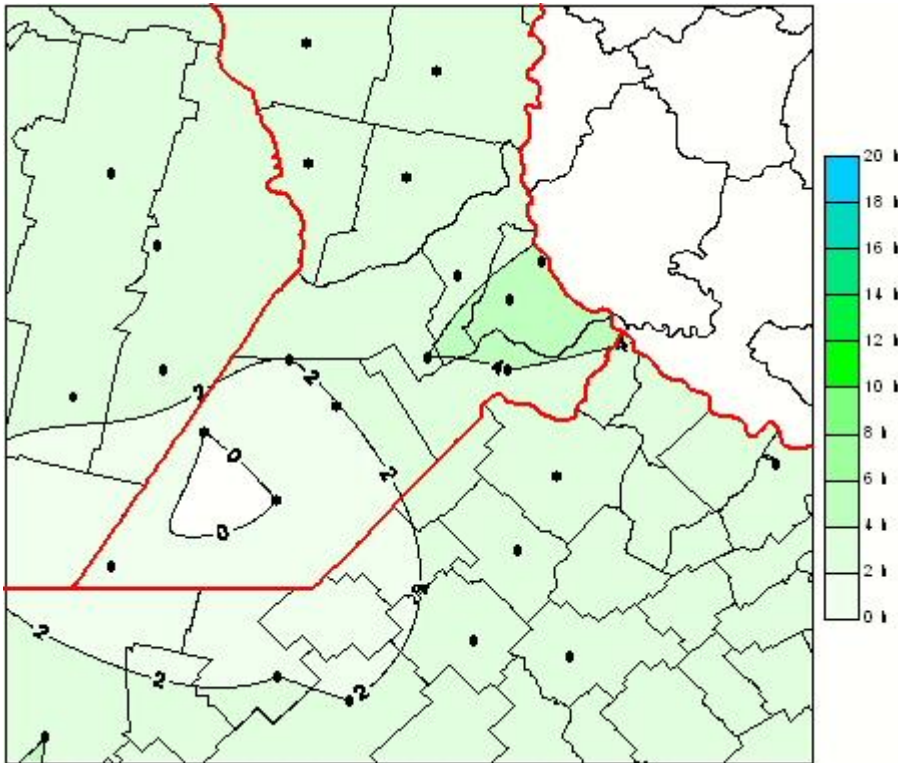

## Humedad de Hoja

Mapa de humedad de hoja de las las últimas 24 horas.  
(Desde las 8:00AM hasta las 8:00AM). Se actualiza a las 10:00hs.

BOLSA  
DE COMERCIO  
DE ROSARIO

 [www.facebook.com/BCROficial](http://www.facebook.com/BCROficial)