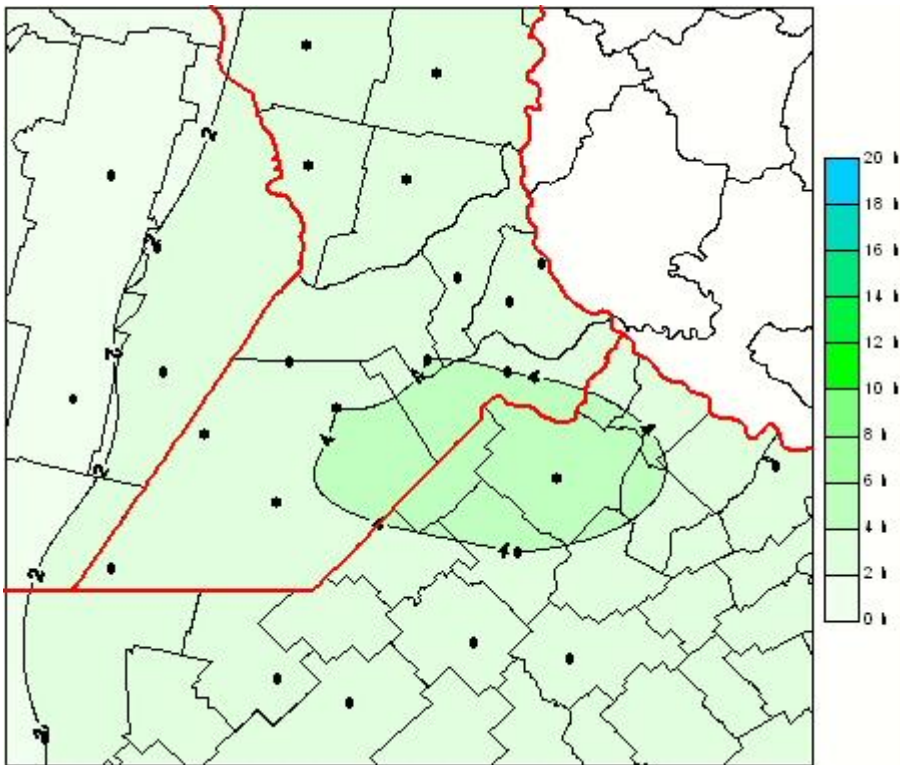

Humedad de Hoja

Mapa de humedad de hoja de las las últimas 24 horas.
(Desde las 8:00AM hasta las 8:00AM). Se actualiza a las 10:00hs.

BOLSA
DE COMERCIO
DE ROSARIO

 www.facebook.com/BCROficial

 twitter.com/bcrgrensa