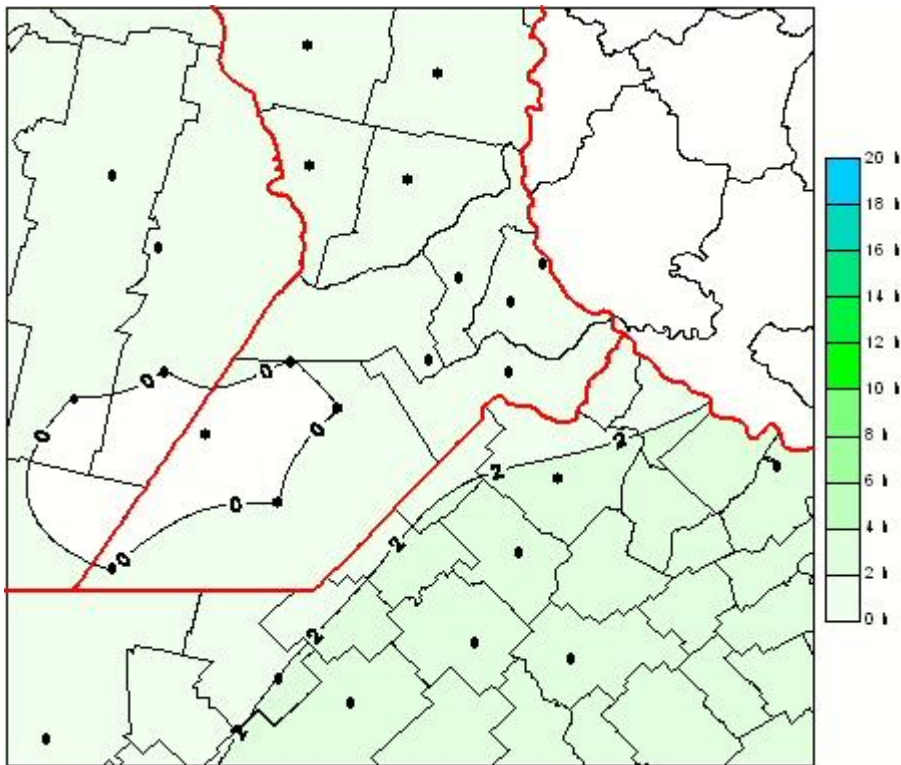

Humedad de Hoja

Mapa de humedad de hoja de las últimas 72 horas.
(Desde las 8:00AM hasta las 8:00AM). Se actualiza a las 10:00hs.