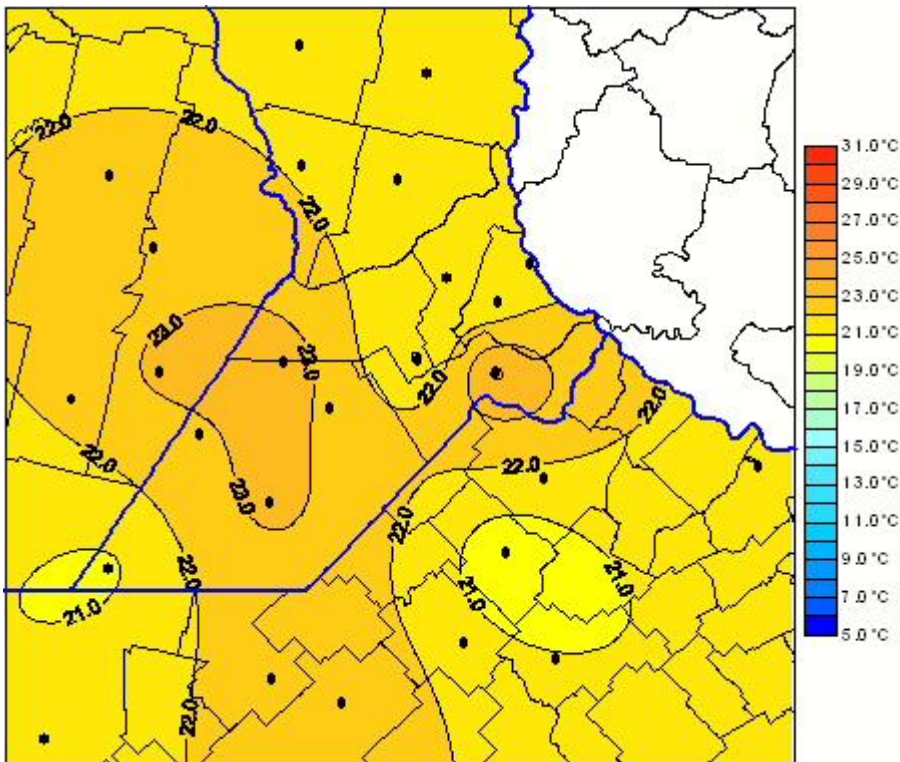

Temperaturas Medias

Mapa de temperaturas medias de las las últimas 24 horas.
(Desde las 8:00AM hasta las 8:00AM). Se actualiza a las 10:00hs.