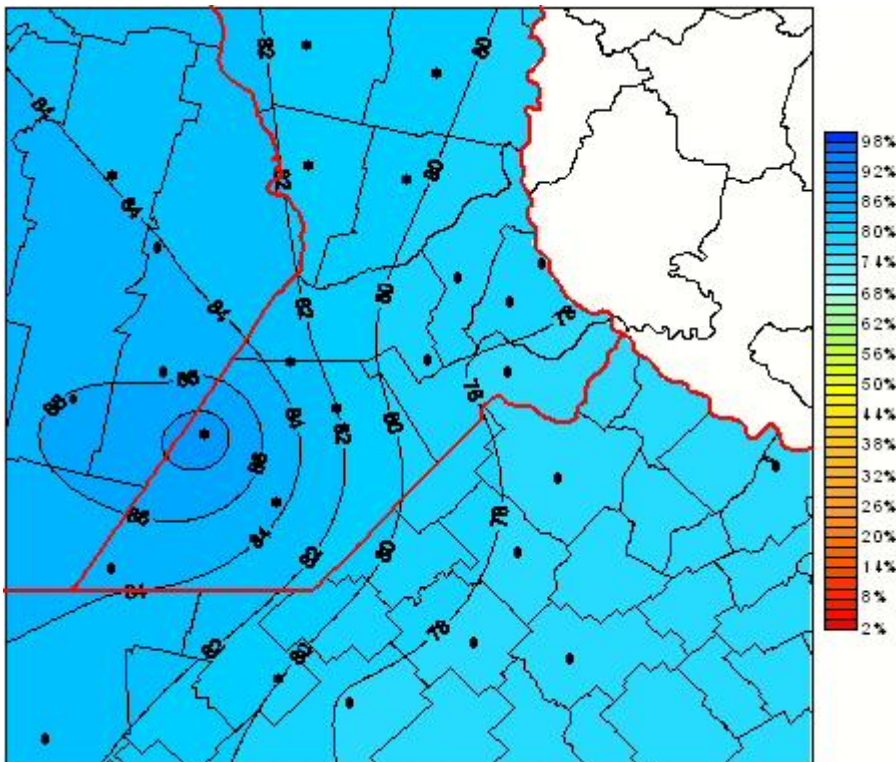

Humedad Relativa

Mapa de humedad relativa de las las últimas 24 horas.
(Desde las 8:00AM hasta las 8:00AM). Se actualiza a las 10:00hs.