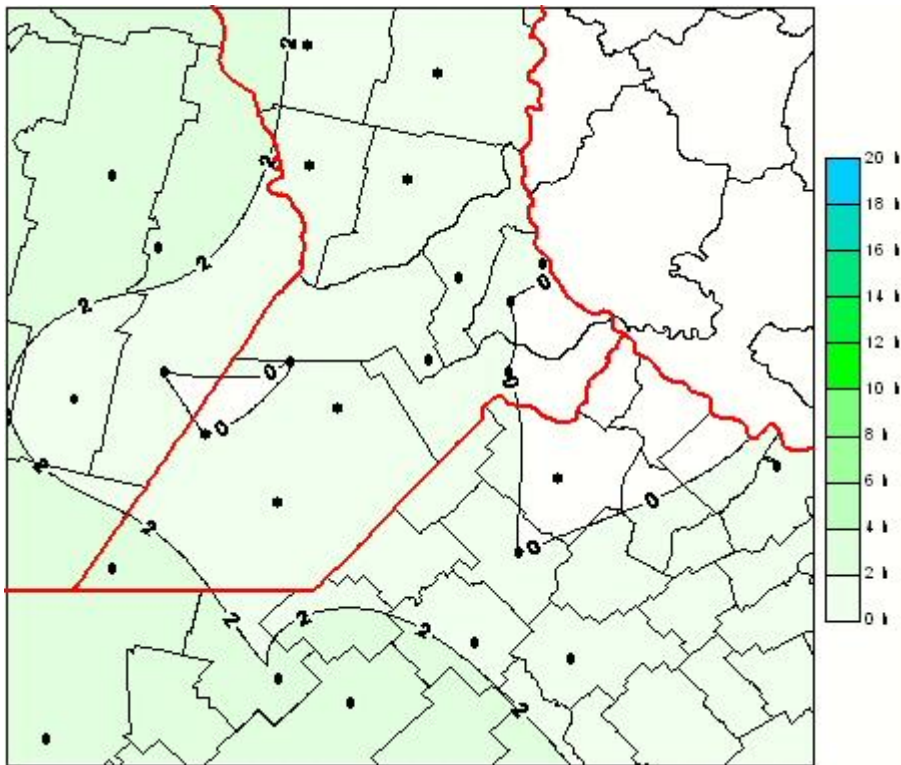

## Humedad de Hoja

Mapa de humedad de hoja de las las últimas 24 horas.  
(Desde las 8:00AM hasta las 8:00AM). Se actualiza a las 10:00hs.

BOLSA  
DE COMERCIO  
DE ROSARIO

 [www.facebook.com/BCROficial](http://www.facebook.com/BCROficial)