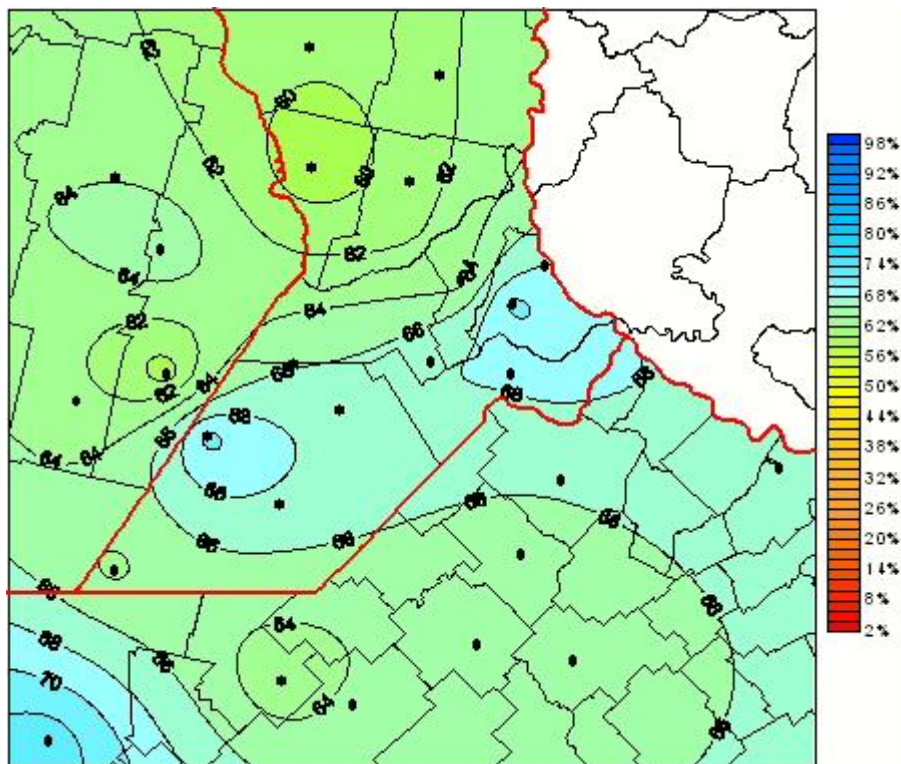

Humedad Relativa

Mapa de humedad relativa de las las últimas 24 horas.
(Desde las 8:00AM hasta las 8:00AM). Se actualiza a las 10:00hs.