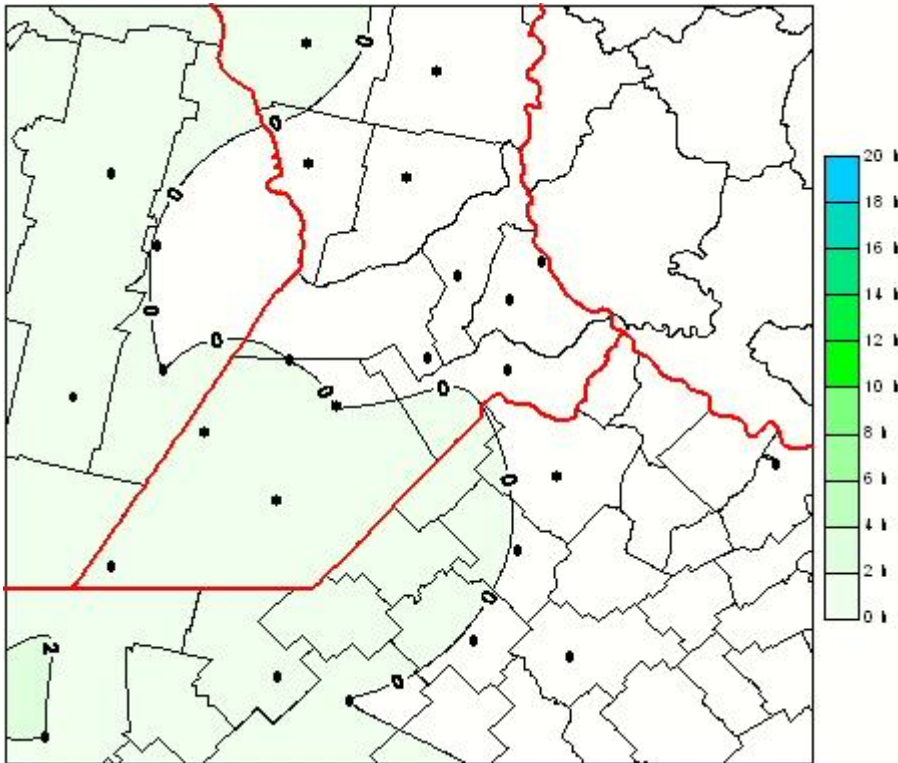

## Humedad de Hoja

Mapa de humedad de hoja de las las últimas 24 horas.  
(Desde las 8:00AM hasta las 8:00AM). Se actualiza a las 10:00hs.