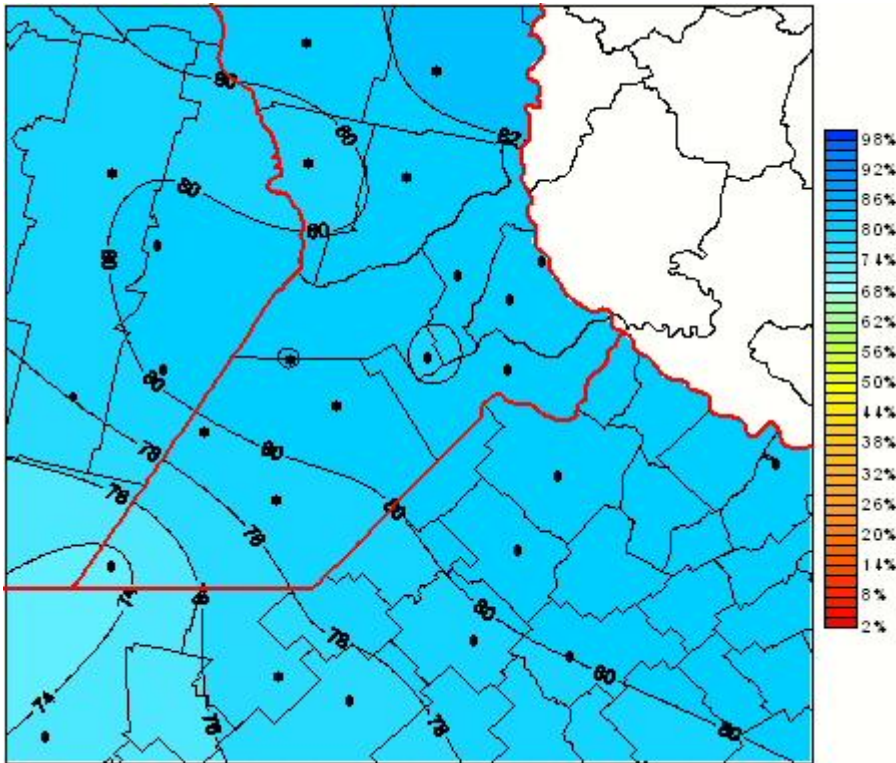

# Humedad Relativa

Mapa de humedad relativa de las últimas 72 horas.  
(Desde las 8:00AM hasta las 8:00AM). Se actualiza a las 10:00hs.