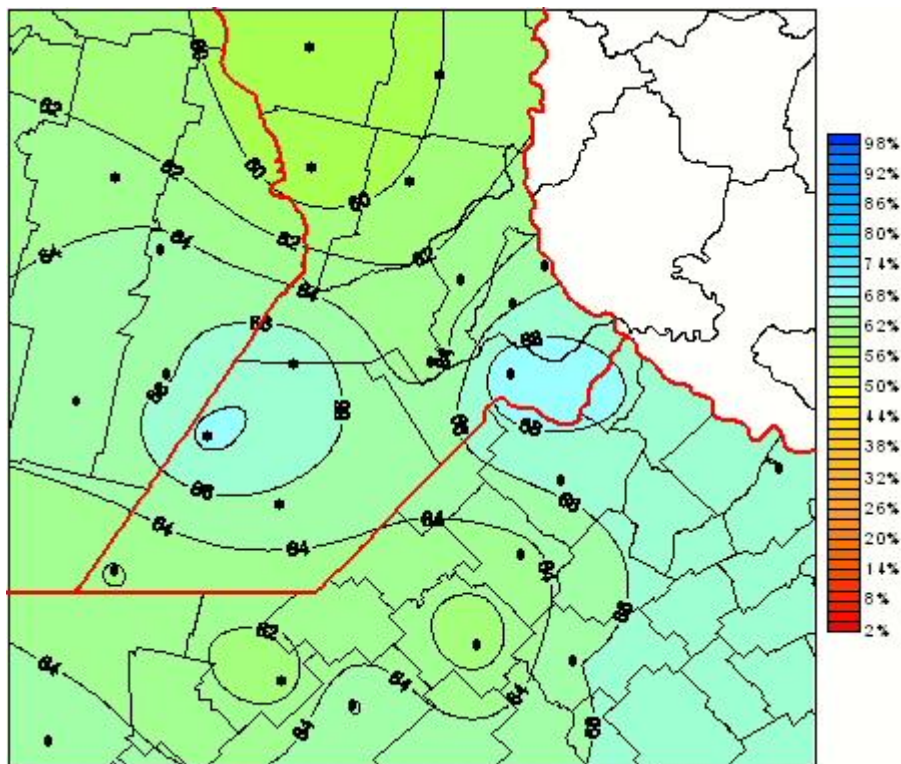

Humedad Relativa

Mapa de humedad relativa de las las últimas 72 horas.
(Desde las 8:00AM hasta las 8:00AM). Se actualiza a las 10:00hs.