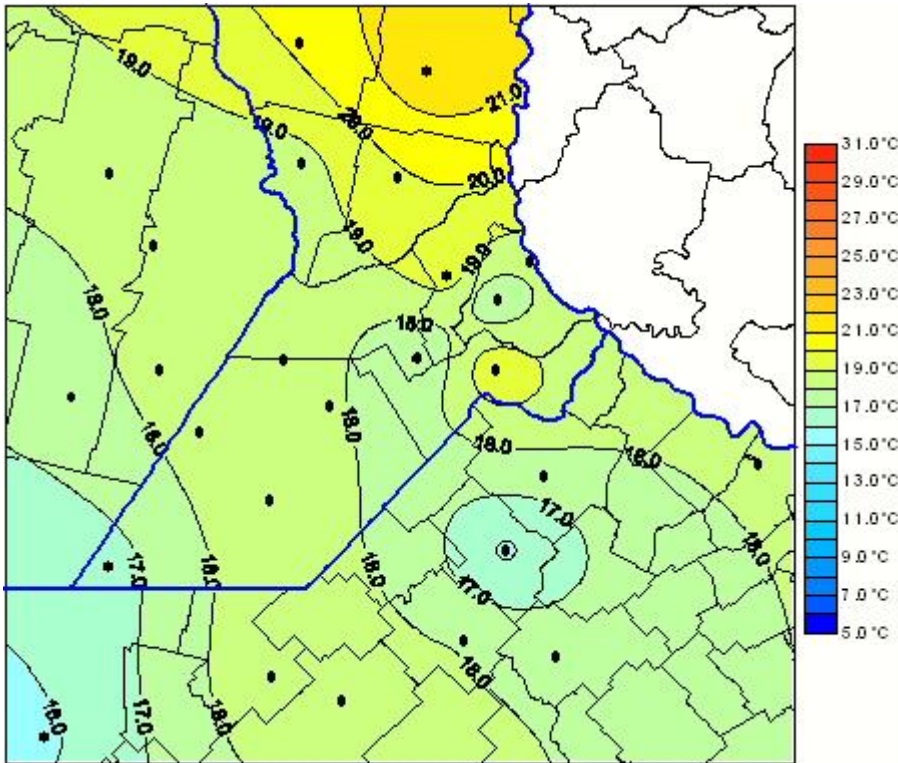

Temperaturas Medias

Mapa de temperaturas medias de las las últimas 48 horas.
(Desde las 8:00AM hasta las 8:00AM). Se actualiza a las 10:00hs.