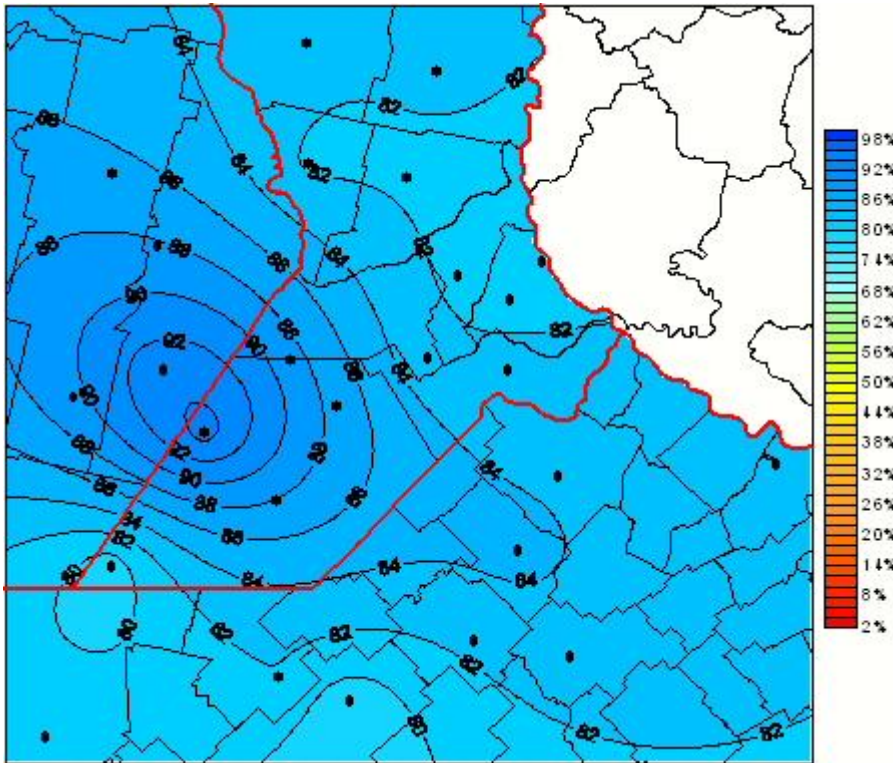

Humedad Relativa

Mapa de humedad relativa de las últimas 24 horas.
(Desde las 8:00AM hasta las 8:00AM). Se actualiza a las 10:00hs.