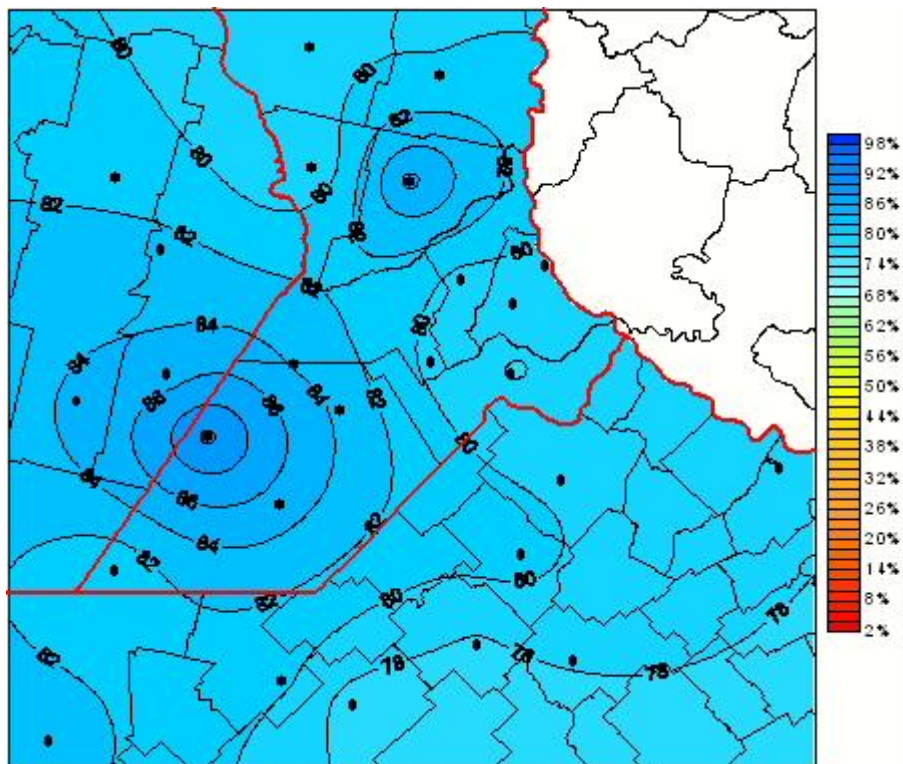

Humedad Relativa

Mapa de humedad relativa de las las últimas 72 horas.
(Desde las 8:00AM hasta las 8:00AM). Se actualiza a las 10:00hs.