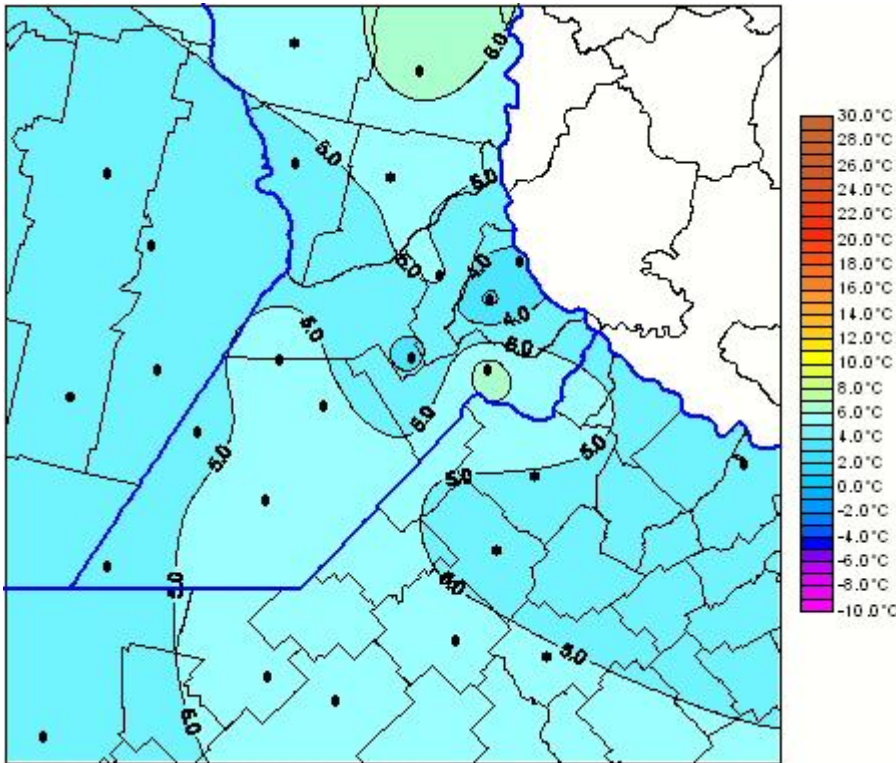

# Temperaturas Medias

Mapa de temperaturas medias de las las últimas 24 horas.  
(Desde las 8:00AM hasta las 8:00AM). Se actualiza a las 10:00hs.