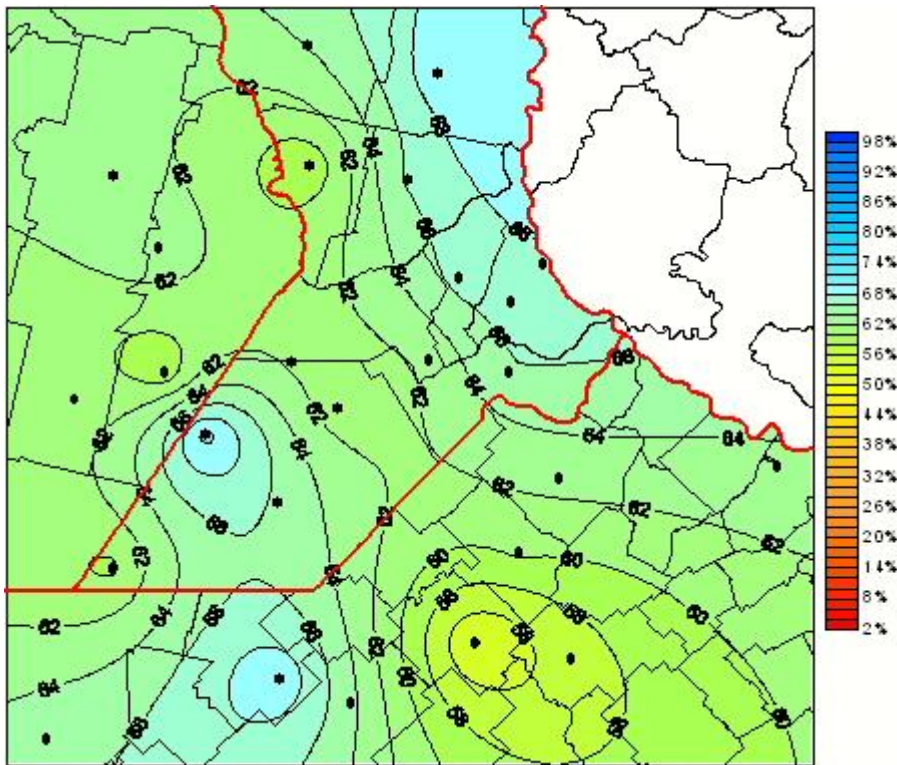

Humedad Relativa

Mapa de humedad relativa de las las últimas 24 horas.
(Desde las 8:00AM hasta las 8:00AM). Se actualiza a las 10:00hs.