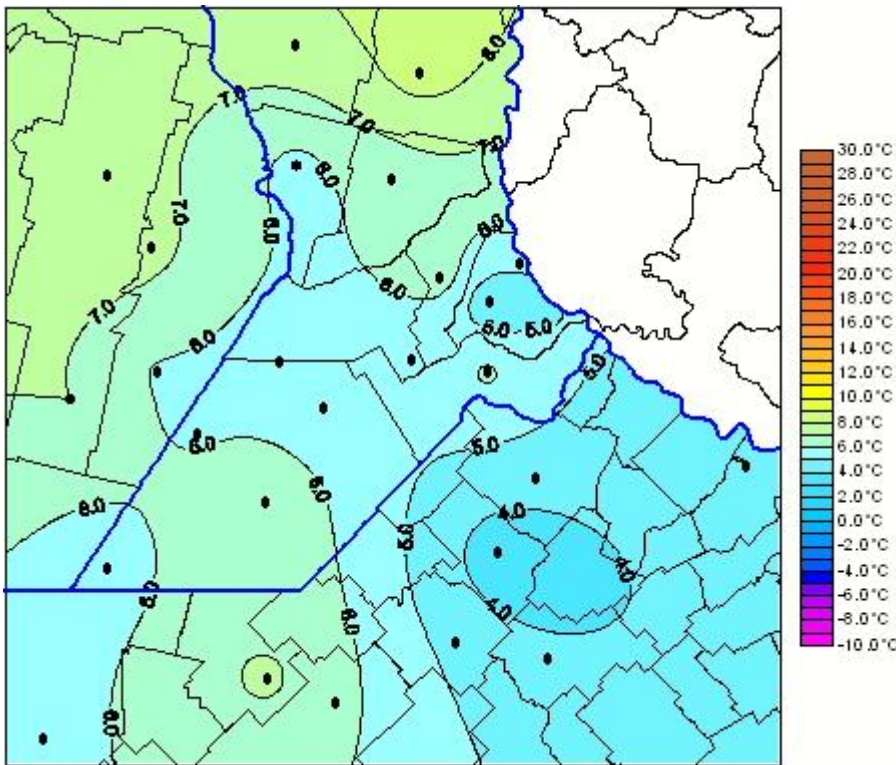

Temperaturas Medias

Mapa de temperaturas medias de las las últimas 24 horas.
(Desde las 8:00AM hasta las 8:00AM). Se actualiza a las 10:00hs.