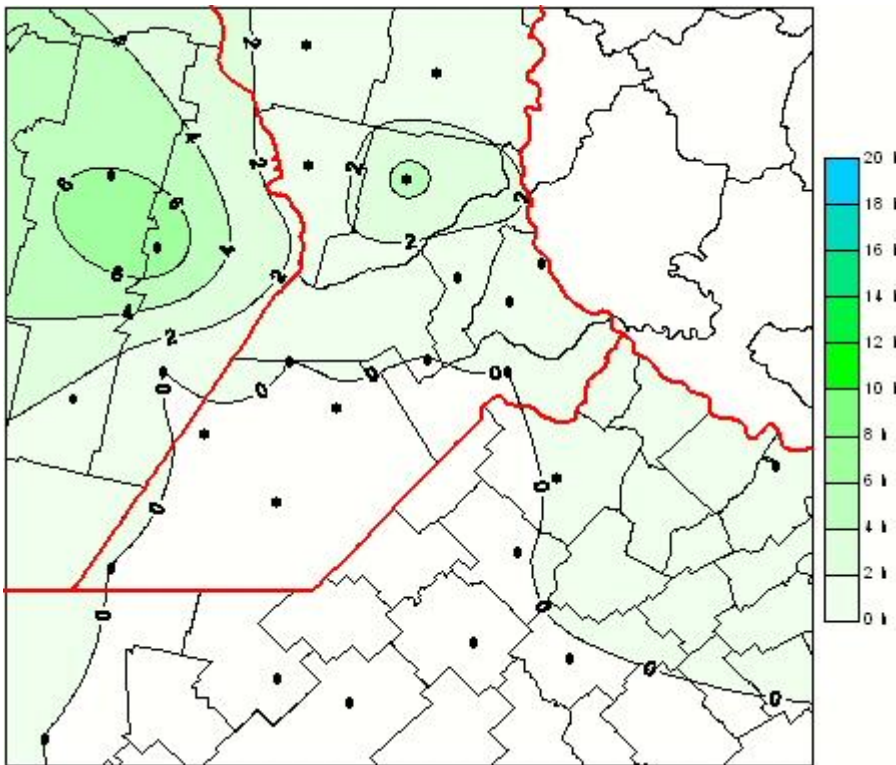

## Humedad de Hoja

Mapa de humedad de hoja de las las últimas 24 horas.  
(Desde las 8:00AM hasta las 8:00AM). Se actualiza a las 10:00hs.