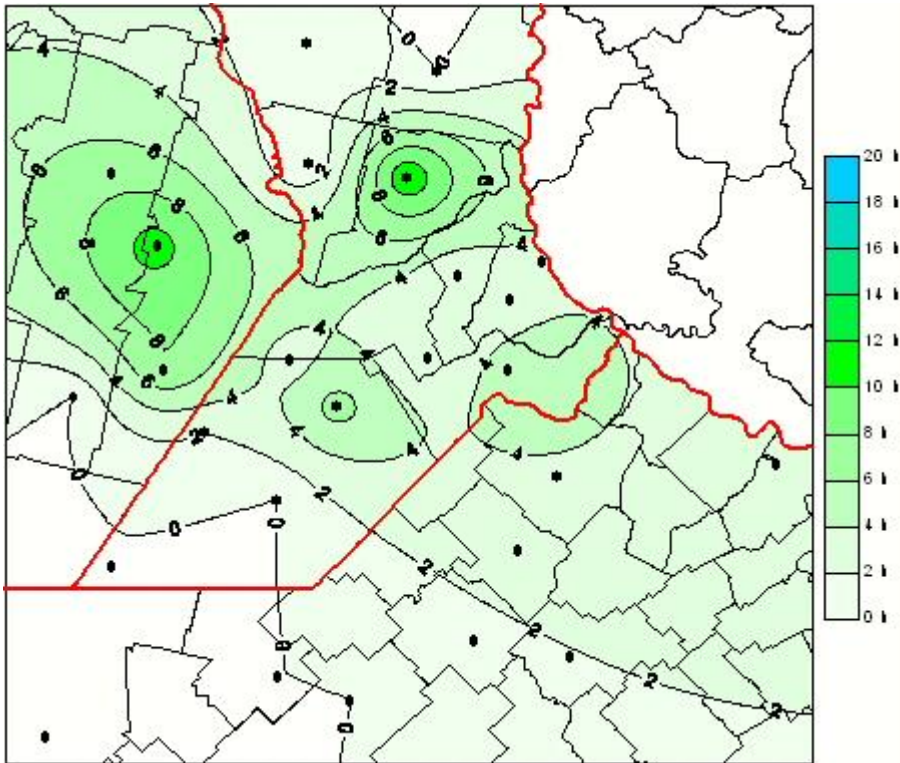

Humedad de Hoja

Mapa de humedad de hoja de las las últimas 72 horas.
(Desde las 8:00AM hasta las 8:00AM). Se actualiza a las 10:00hs.