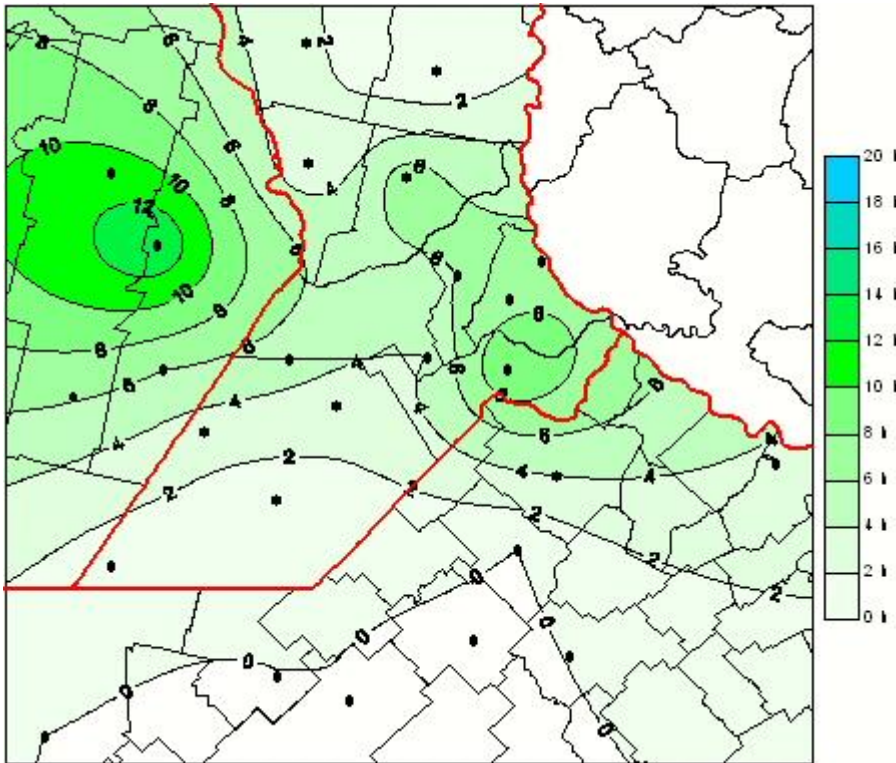

Humedad de Hoja

Mapa de humedad de hoja de las las últimas 24 horas.
(Desde las 8:00AM hasta las 8:00AM). Se actualiza a las 10:00hs.

BOLSA
DE COMERCIO
DE ROSARIO

 www.facebook.com/BCROficial

 twitter.com/bcrgrensa