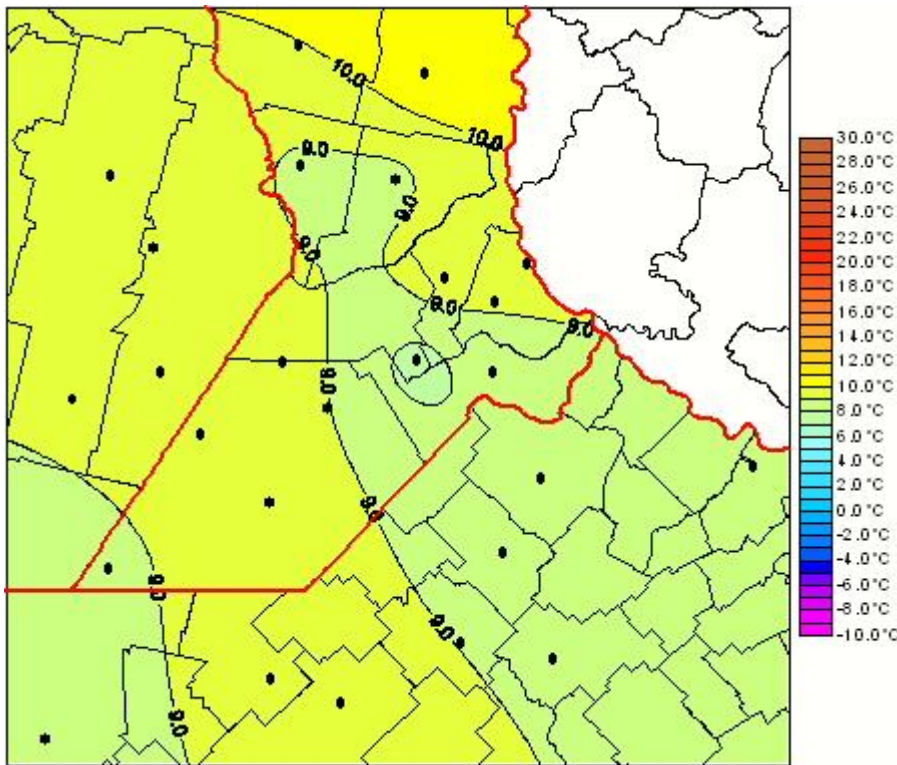

Temperaturas Medias

Mapa de temperaturas medias de las las últimas 24 horas.
(Desde las 8:00AM hasta las 8:00AM). Se actualiza a las 10:00hs.