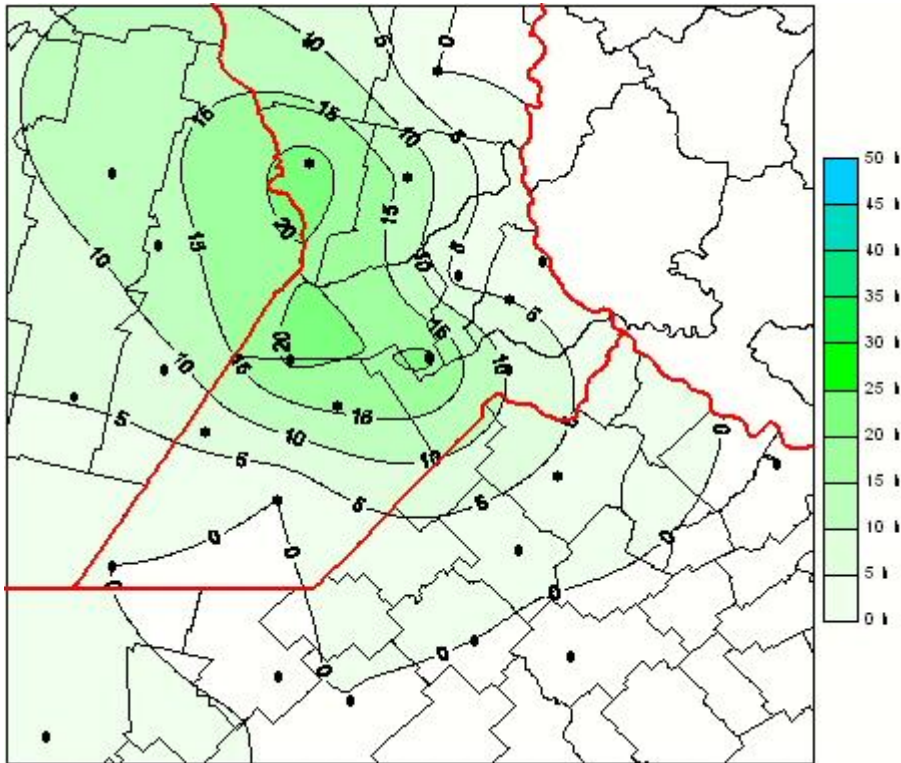

## Humedad de Hoja

Mapa de humedad de hoja de las últimas 24 horas.  
(Desde las 8:00AM hasta las 8:00AM). Se actualiza a las 10:00hs.

BOLSA  
DE COMERCIO  
DE ROSARIO

 [www.facebook.com/BCROficial](http://www.facebook.com/BCROficial)