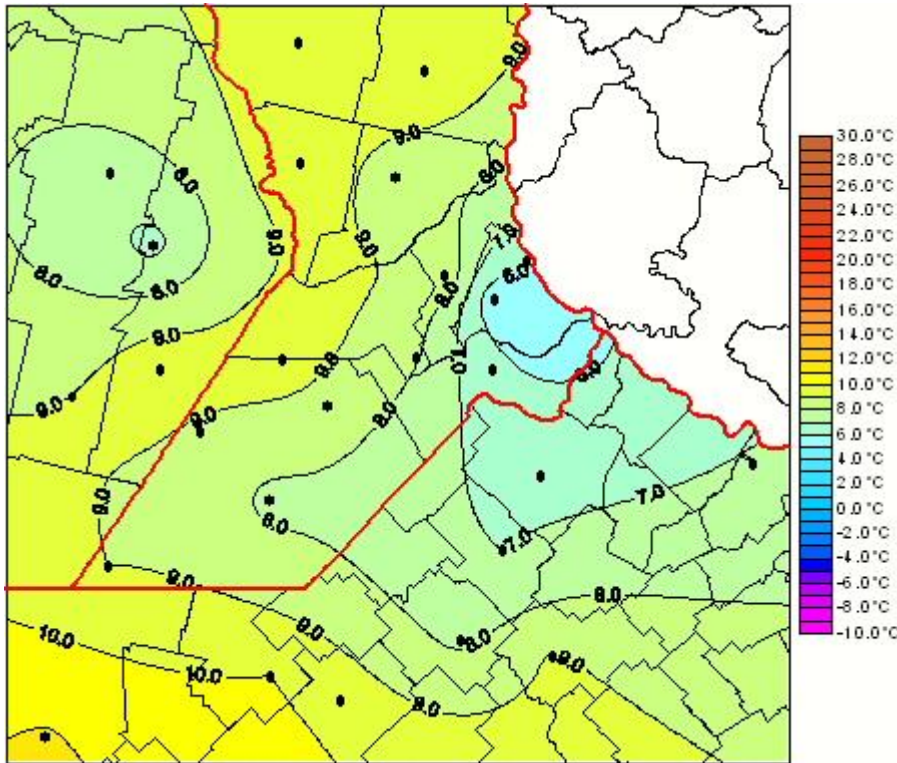

Temperaturas Medias

Mapa de temperaturas medias de las las últimas 24 horas.
(Desde las 8:00AM hasta las 8:00AM). Se actualiza a las 10:00hs.