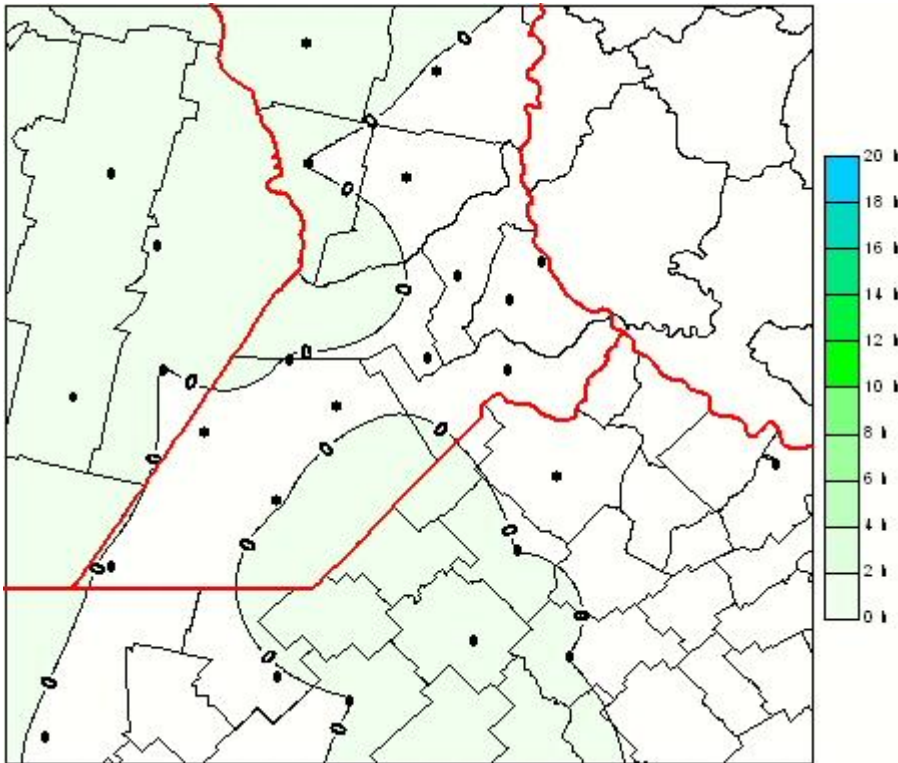

Humedad de Hoja

Mapa de humedad de hoja de las las últimas 24 horas.
(Desde las 8:00AM hasta las 8:00AM). Se actualiza a las 10:00hs.