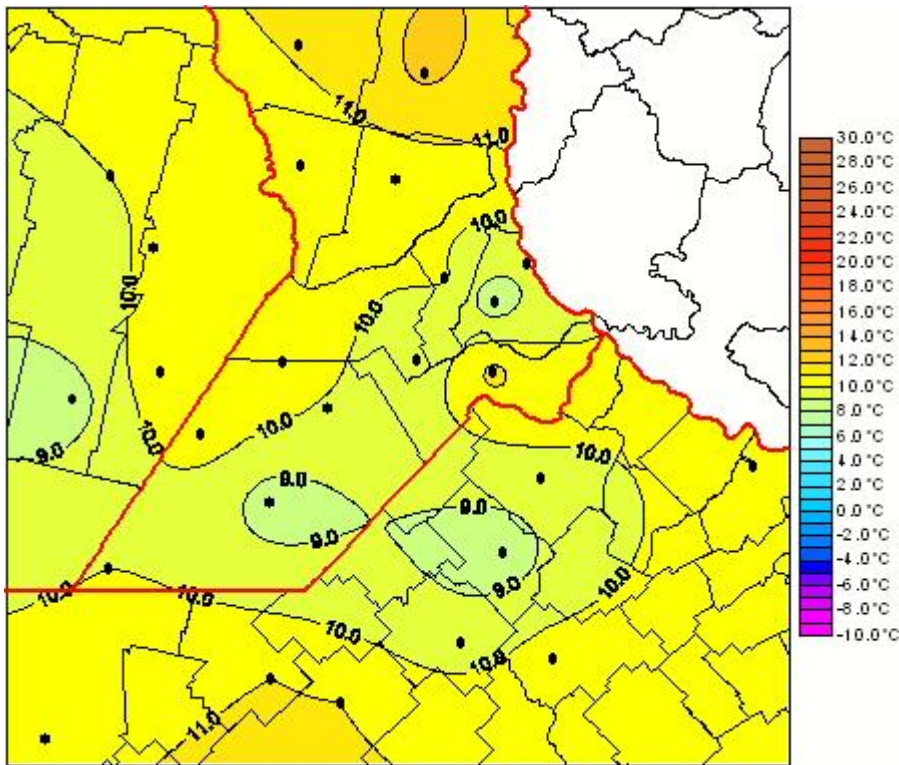

Temperaturas Medias

Mapa de temperaturas medias de las las últimas 72 horas.
(Desde las 8:00AM hasta las 8:00AM). Se actualiza a las 10:00hs.