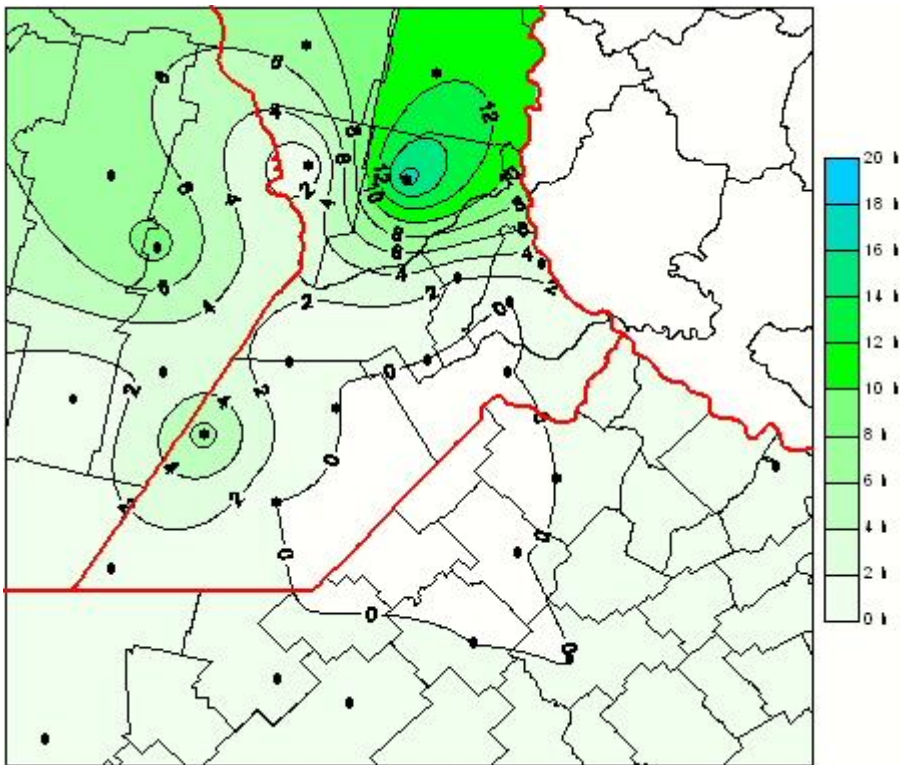

Humedad de Hoja

Mapa de humedad de hoja de las últimas 72 horas.
(Desde las 8:00AM hasta las 8:00AM). Se actualiza a las 10:00hs.