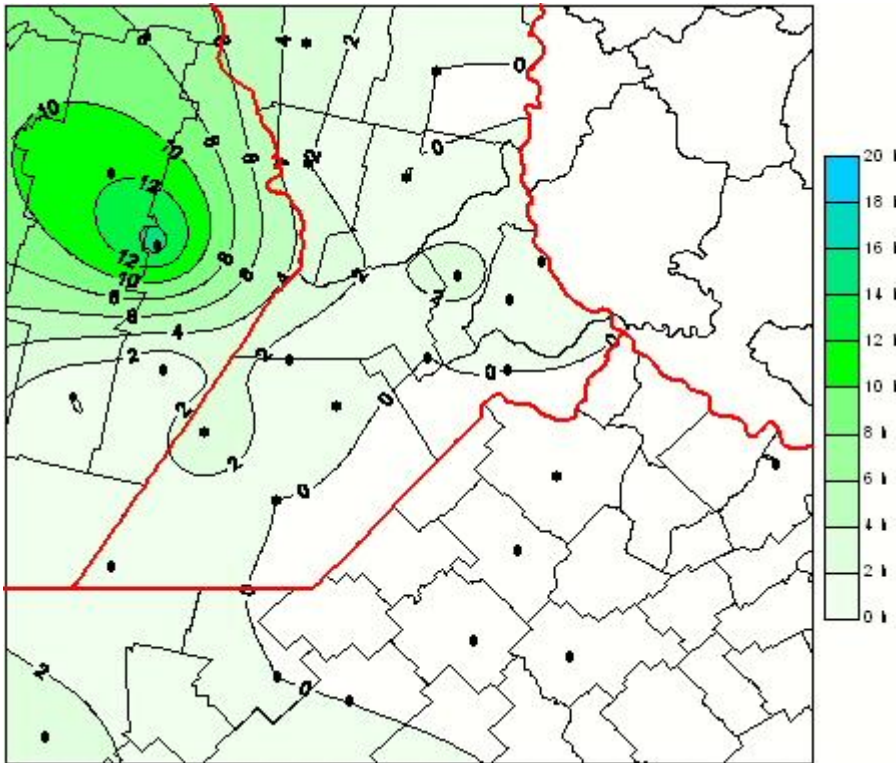

## Humedad de Hoja

Mapa de humedad de hoja de las las últimas 24 horas.  
(Desde las 8:00AM hasta las 8:00AM). Se actualiza a las 10:00hs.