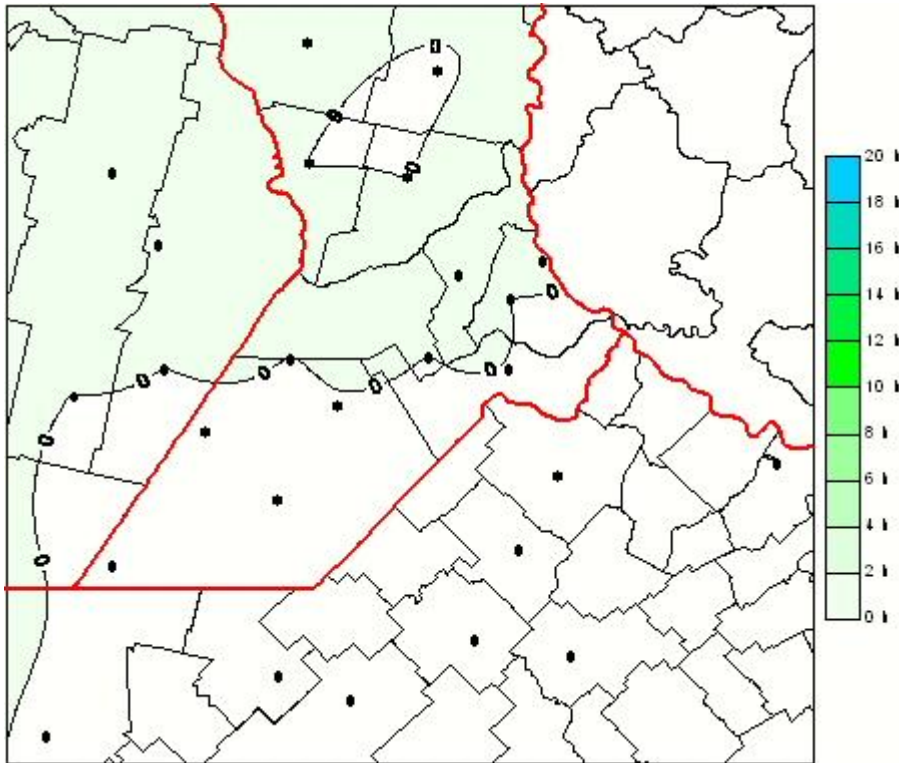

## Humedad de Hoja

Mapa de humedad de hoja de las las últimas 24 horas.  
(Desde las 8:00AM hasta las 8:00AM). Se actualiza a las 10:00hs.