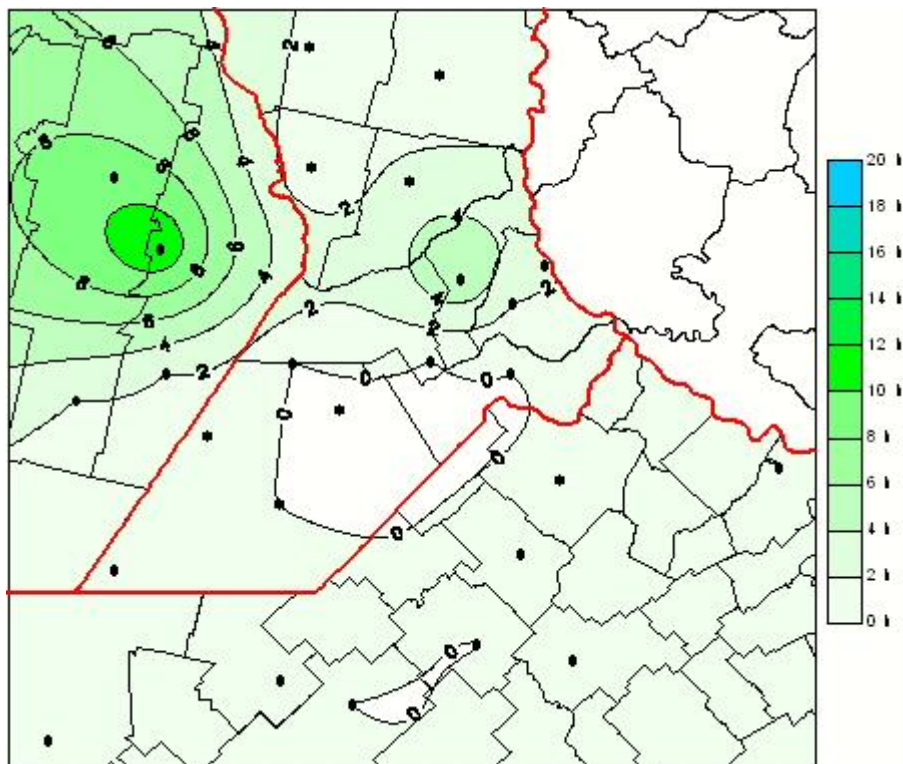

Humedad de Hoja

Mapa de humedad de hoja de las últimas 24 horas.
(Desde las 8:00AM hasta las 8:00AM). Se actualiza a las 10:00hs.