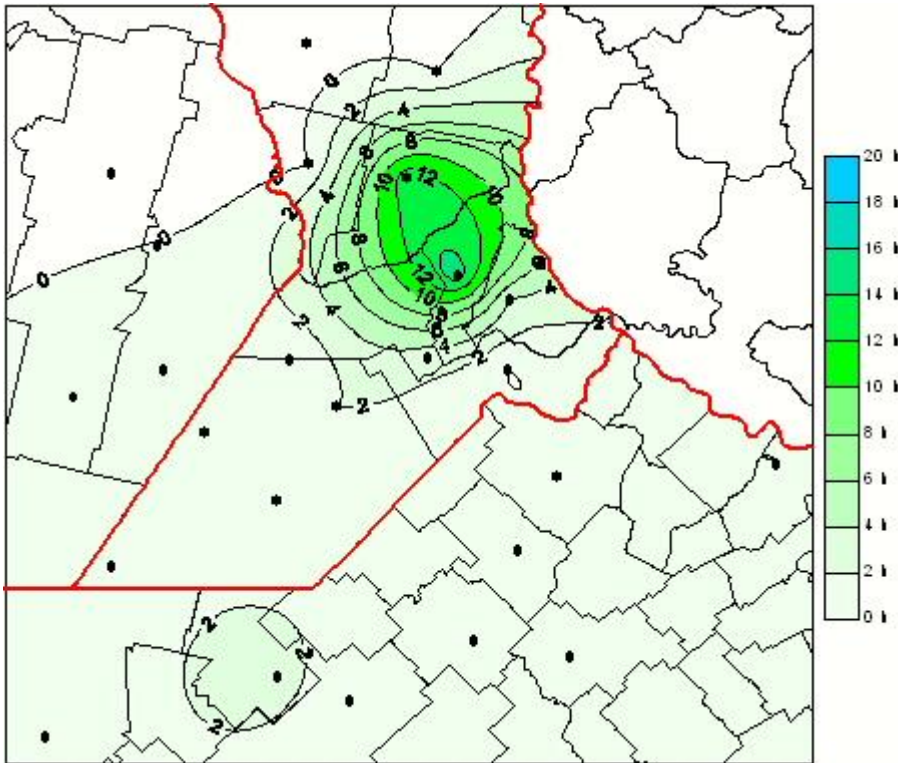

Humedad de Hoja

Mapa de humedad de hoja de las últimas 96 horas.
(Desde las 8:00AM hasta las 8:00AM). Se actualiza a las 10:00hs.

BOLSA
DE COMERCIO
DE ROSARIO

 www.facebook.com/BCROficial

 twitter.com/bcrgrensa