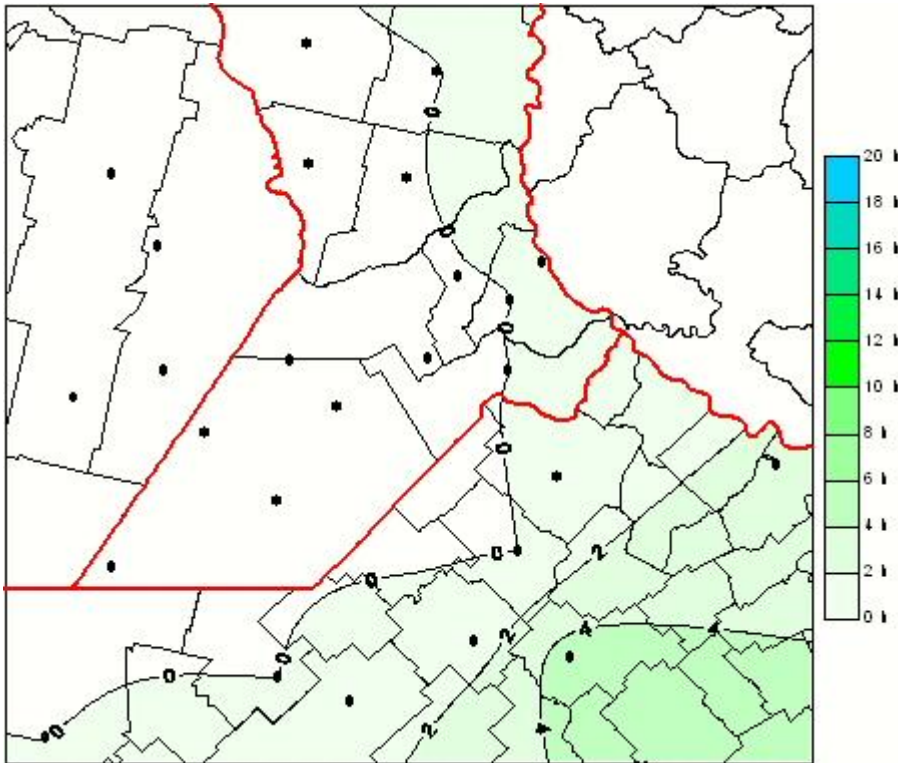

Humedad de Hoja

Mapa de humedad de hoja de las las últimas 24 horas.
(Desde las 8:00AM hasta las 8:00AM). Se actualiza a las 10:00hs.